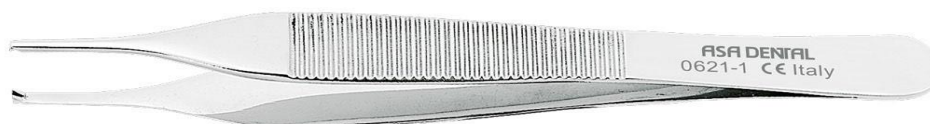

OFERTA INSTRUMENTAL CIRUGÍA

Combinando obturación,
exploración o cirugía

4 a 10,50 €

8 a 6,50 €

Pinza cirugía adson con diente Eco-713

Pinza cirugía adson sin dientes Eco-712