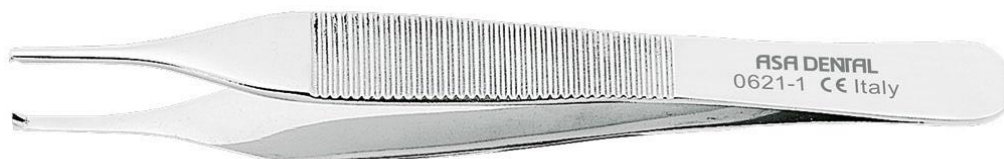

## PINZA CIRUGÍA ADSON 12 cm

0621-1

**21,50 €**

ECO-713

**14,50 €**

Con diente