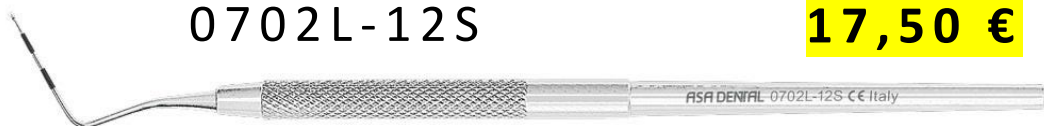

SONDA PERIODONTAL

O.M.S. con bandas coloreadas

0702L-12S

17,50 €