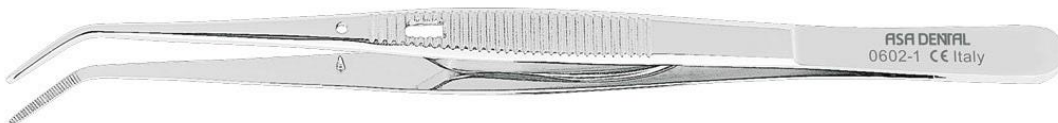

PINZA DE ALGODÓN 15 cm

Con cierre

0602-1

25,60 €