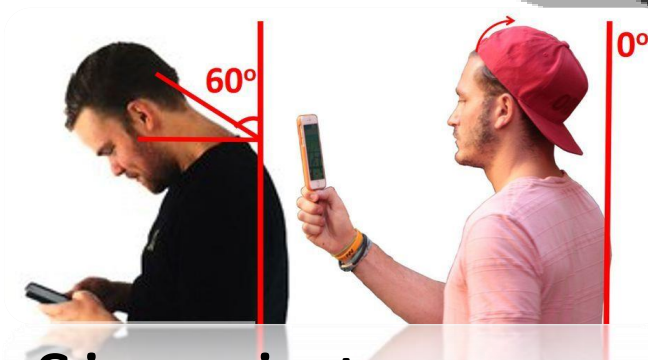

# FROGGY MOUTH

( Boca de rana )

Es muy importante que en los 15 minutos que tenga puesto el aparato no esté pensando en ello, sino centrado en la televisión o cualquier dispositivo a la altura de la vista para que el cuello tenga un ángulo de 90°.