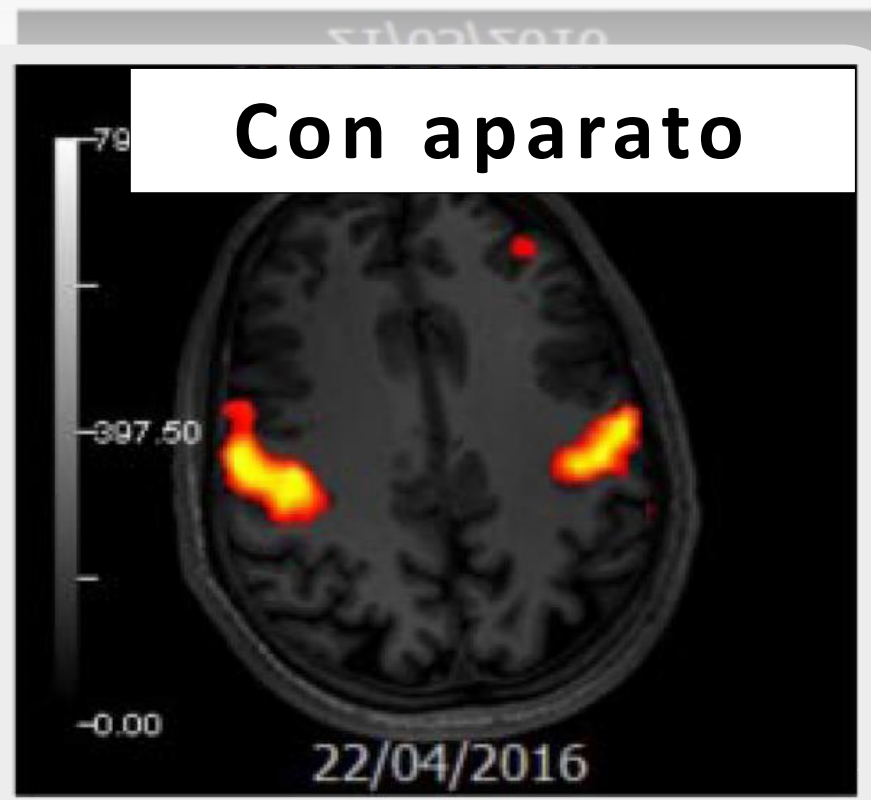

## Rehabilitación miofuncional

Previene cualquier forma de succión, que da lugar a mordida abierta.

Tratamientos más rápidos, efectivos y, sobre todo, más estables. Corrige la causa y **evita recaídas** del tratamiento ortodóntico

# FROGGY MOUTH

( Boca de rana )

Crea nuevos circuitos neuronales de forma inconsciente con solo 15 minutos al día, en unas 10 semanas

Tratamientos estabilizantes, **antes, durante y después del tratamiento** con brackets alineadores, retenedores...