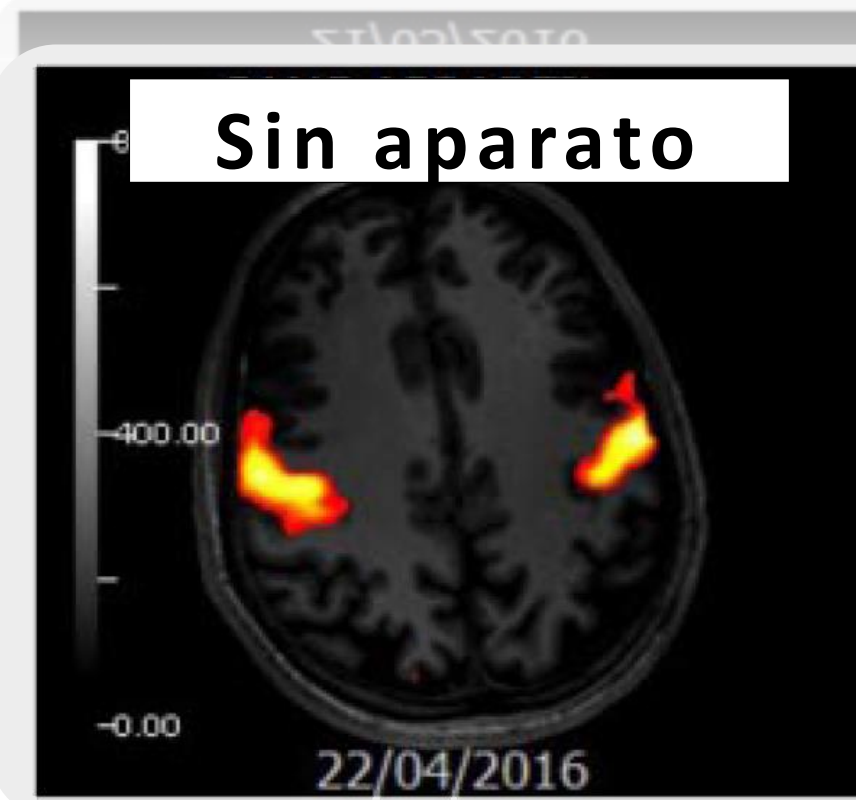

## Rehabilitación miofuncional

Previene cualquier forma de succión, que da lugar a mordida abierta.

Tratamientos más rápidos, efectivos y, sobre todo, más estables. Corrige la causa y **evita recaídas** del tratamiento ortodóntico

# FROGGY MOUTH

( Boca de rana )

Crea nuevos circuitos neuronales de forma inconsciente con solo 15 minutos al día, en unas 10 semanas

Tratamientos estabilizantes, **antes, durante y después del tratamiento** con brackets alineadores, retenedores...