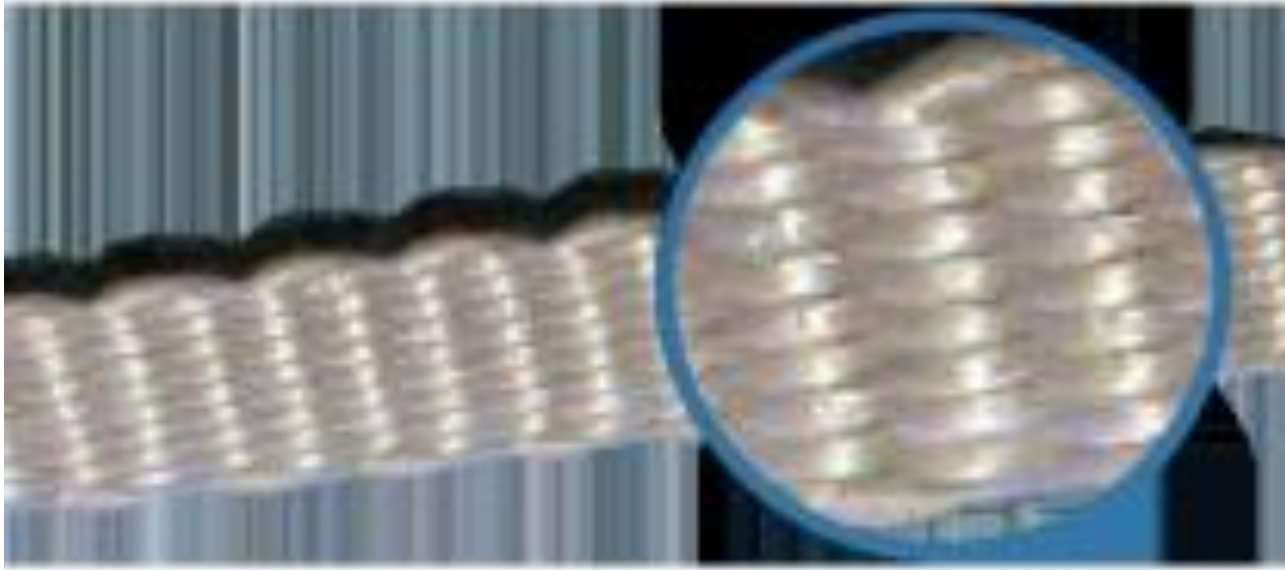

## BOND – A – BRAID

Alambre trenzado para retenedores linguales

10 varillas de 15 cms

**PVP: 59,75 €**

# MALLA DE FIBRA DE POLIETILENO REFORZADA

Fijación de ortodoncias

Permeable a cualquier  
composite o cemento

Fijaciones más estéticas  
que el metal

2 mm de ancho

Se adapta  
perfectamente  
a espacios  
interdentales