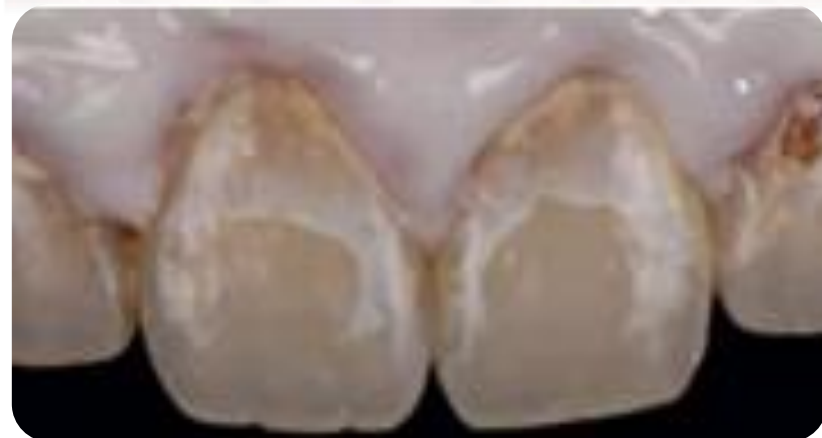

# MÉTODO ICON

Tratamiento de resina tegma **infiltrada** para restauración y **minimamente invasiva**

No reconstruye

**En una sesión, sin fresas, sin anestesia y sin dolor**

Trietilenglicoldimetacrito

Fluorosis marrón

o blanca

Manchas blancas

Traumatismos

ANTES

DESPUÉS

Hipomineralización incisivo molar

- Cuellos sensibles
- Preserva la estructura dental sana
- En una sola sesión