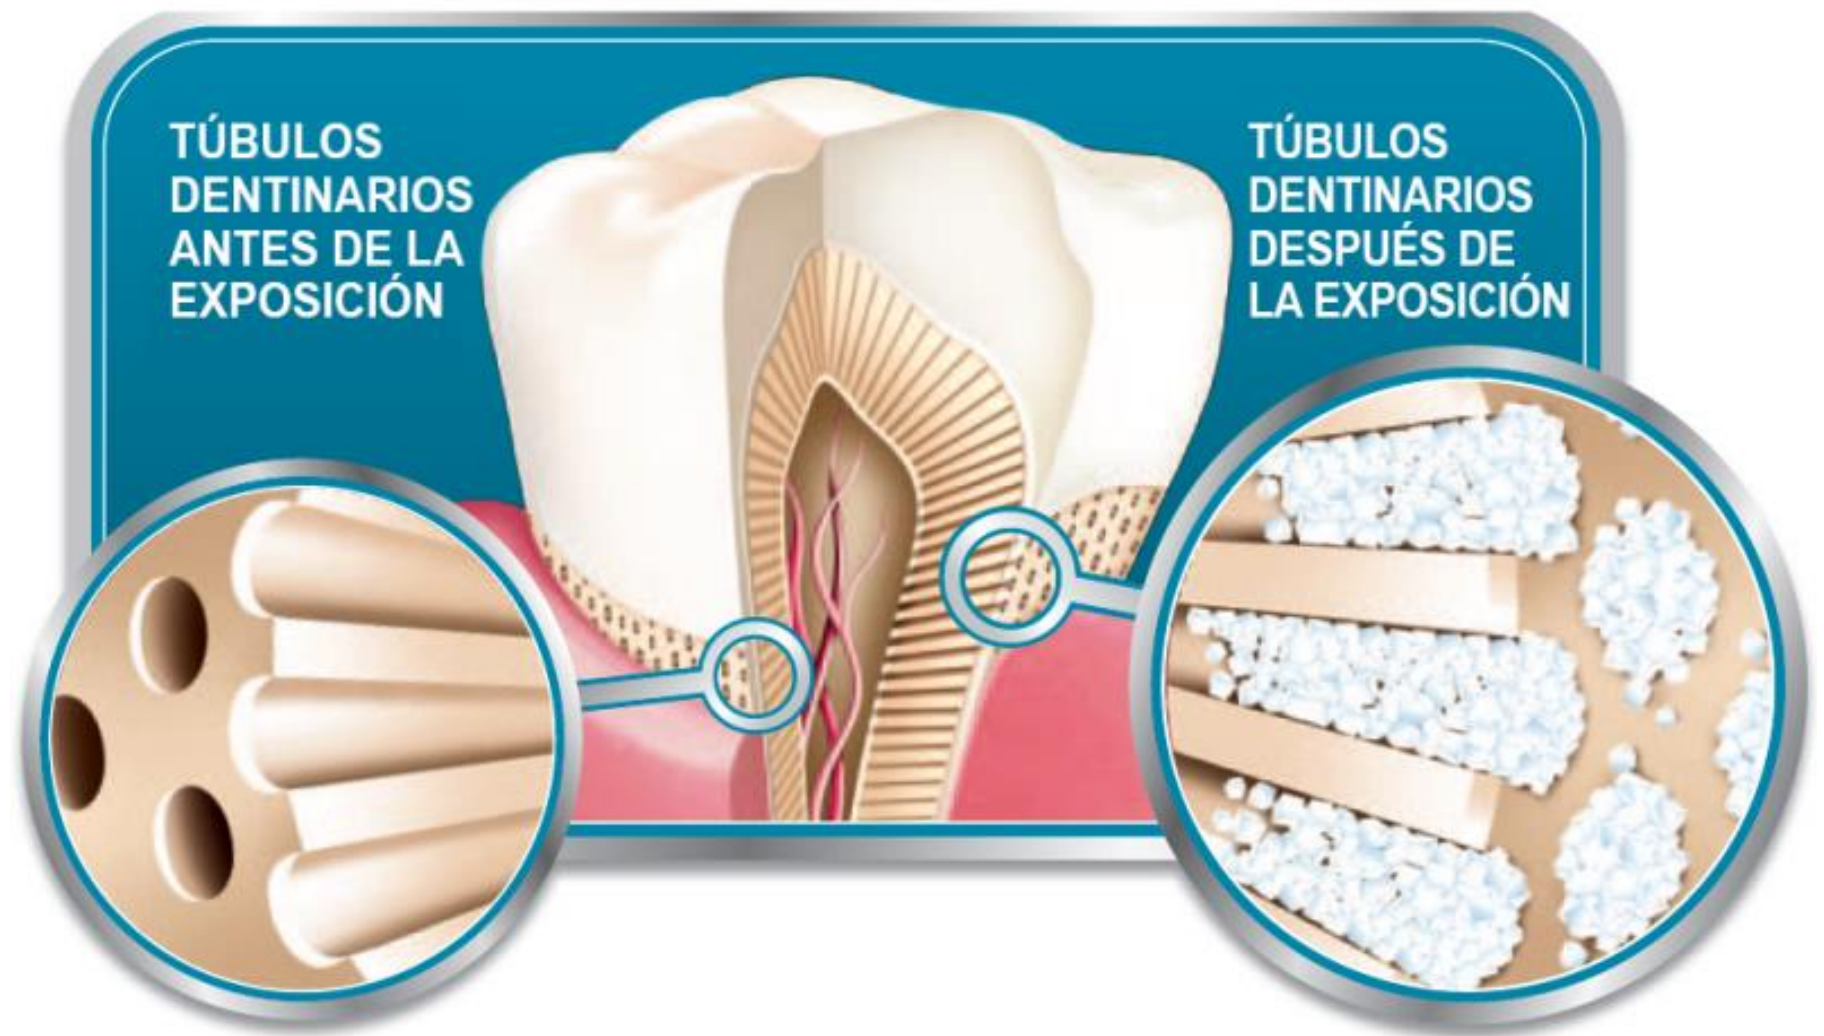

APACARE PROFESSIONAL

Pasta de tartraje con hidroxiapatita y fluoruro de sodio

- ✓ Cubre los túbulos dentinarios
- ✓ **Ideal después de una periodoncia**
- ✓ Limpieza profesional
- ✓ Blanqueamientos y abrasiones de esmalte
- ✓ Elimina la placa y la coloración, dejando la superficie suave y un brillo natural al esmalte

75ml

39,50 €