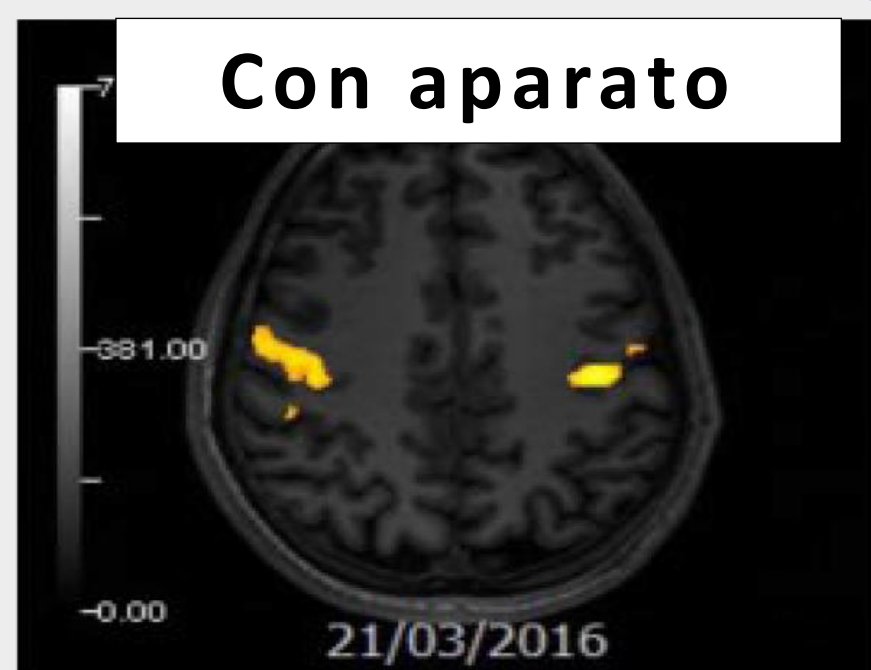

## Rehabilitación miofuncional

Previene cualquier forma de succión, que da lugar a mordida abierta.

Tratamientos más rápidos, efectivos y, sobre todo, más estables. Corrige la causa y **evita recaídas** del tratamiento ortodóntico

# FROGGY MOUTH

( Boca de rana )

Crea nuevos circuitos neuronales de forma inconsciente con solo 15 minutos al día, en unas 10 semanas

Tratamientos estabilizantes, **antes, durante y después del tratamiento** con brackets alineadores, retenedores...