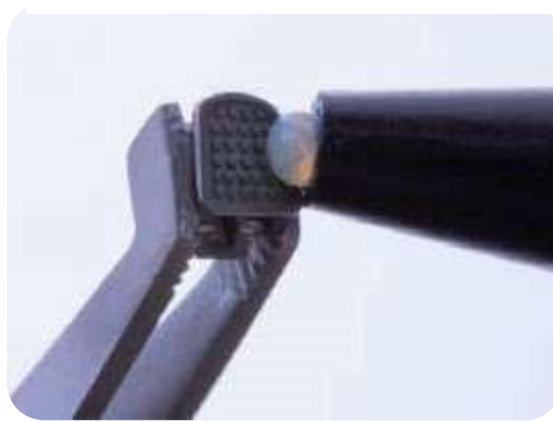

# CEMENTO ORTHOCEM

Tixotrópico

1 jeringa con 4g

**33,80€**

Grabar con ácido zona de cementación

Aplicar el adhesivo

Aplicar el cemento a la base del brackets

Fotopolimerización