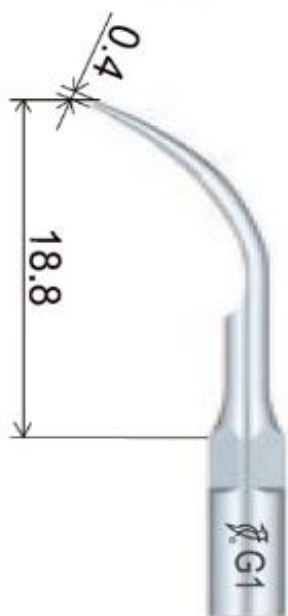

SET PUNTAS ULTRASONIDO PEEK

Compatible con satelec ó ems

Set de 10 un

95 €

Set de 5 un

59 €

PUNTAS ULTRASONIDO

Tipo Ems y Satelec