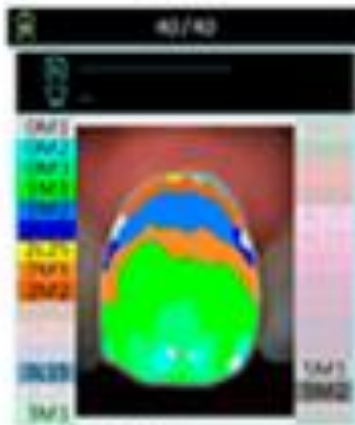

ESPECTROFOTÓMETRO COBRA

Detecte fallas y fisuras jugando con los balances de luminosidad y contraste.

Detección de fluorosis encubiertas

ESPECTROFOTÓMETRO COBRA

Una completa cartografía del diente (color, sombra y translucidez), de forma fiable en 40", sin que interfiera la luz natural o del entorno. Los escáneres intraorales no son capaces de reproducir con exactitud el color del diente al afectarles la luz del ambiente.

Con esta información el protésico podrá maquillar mejor los colores

ESPECTROFOTÓMETRO COBRA

Vita 3D Master

Fotografía
polarizada

Vita 3D Master

Color
general

Vita 3D Master

Mapeo en
3 zonas

Vita 3D Master

Mapeo en
9 zonas

Vita 3D Master

Mapeo
detallado

Vita 3D Master

Translucidez

LÁMPARA SMILE WHITE

Lámpara para
blanqueamiento