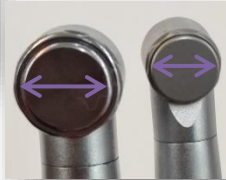

Aguja desatascar

Garantía 2 años
Rotor 6 meses

TURBINA LED AUTO MINI

4 Sprays de refrigeración

Sólo agua y spray independientes

Doble led

Llave para cambiar rotor

10 mm 7 mm