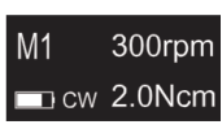

Normal

Reverse

Recíproco

Auto Reverse

- **Compatible con todas las limas de las primeras marcas**
- Ángulo de trabajo ajustable para fácil acceso a diferentes piezas dentales. Giro de cabeza de 360 °
- **Pantalla OLED clara, amplia e intuitiva**
- Fácil de operar
- Batería de gran capacidad: 2.000 mAh
- **Cabeza súper mini** de 8 mm de diámetro y 9,7 mm de altura para una mayor visibilidad
- Contra ángulo súper mini 6:1, esterilizable en autoclave (Ref.: 28-ME004)
- Caja de engranajes planetarias prolonga la vida útil del dispositivo
- **Calibración automática del torque**
- 10 programas memorizables y 30 firmas predefinidas
- Torque ajustable: 0,4 Ncm a 5,0 Ncm
- Velocidad ajustables: 100 a 1.200 rpm.
- **Garantía: 24 meses unidad y pieza de mano (12 meses en contra ángulo)**