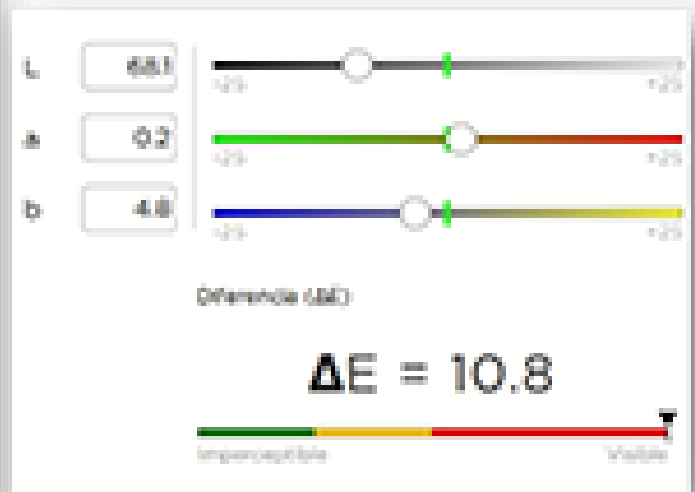

Inalámbrica, ergonómica y ligera

156 €

**Con 100
fundas
de protección
gratis**

ESPECTROFOTÓMETRO COBRA

- Visión previa del resultado final del blanqueamiento con informe de dos páginas en 30" para el paciente
- Informe inmediato al protésico evitando repeticiones de trabajos y pérdida de tiempo a la clínica, paciente y protésico
- Mejor imagen de la clínica

ESPECTROFOTÓMETRO COBRA

Detecte fallas y fisuras jugando con los balances de luminosidad y contraste.

Detección de fluorosis encubiertas

ESPECTROFOTÓMETRO COBRA

Una completa cartografía del diente (color, sombra y translucidez), de forma fiable en 40", sin que interfiera la luz natural o del entorno. Los escáneres intraorales no son capaces de reproducir con exactitud el color del diente al afectarles la luz del ambiente.