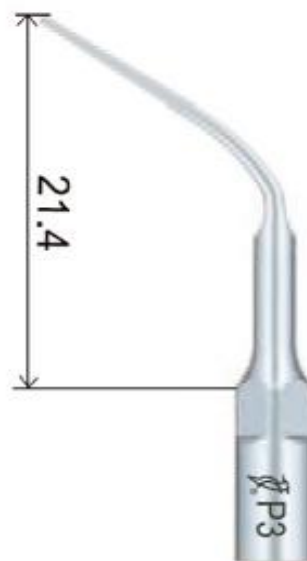

1 a 37 €

3 a 32 € /una

5 a 23 € / una