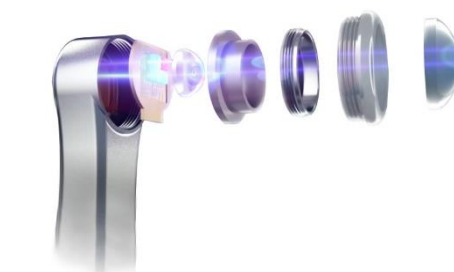

4 x 

Sin led 462 €

Con led 498 €

LÁMPARA POLIMERIZACIÓN

Mayor superficie de polimerización
no contrae el composite
y evita microfisuras

Polimeriza:
en 1 seg, 2 mm
en 3 seg, 6 mm

**i-led
MAX**

**Cabeza metálica más
resistente,
no se rompe**