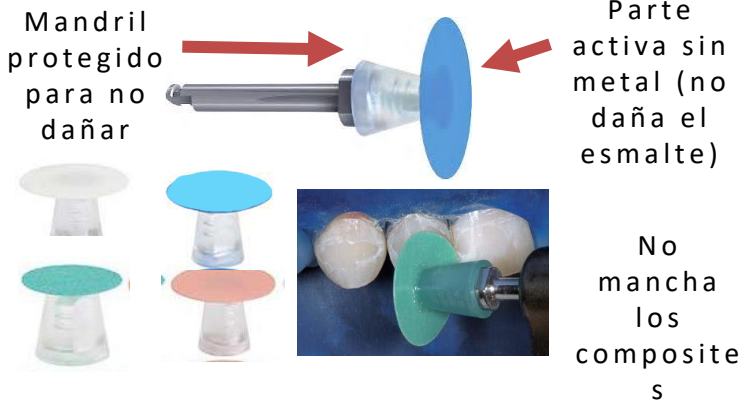

KIT 3 ROTATORIOS A ELEGIR

Turbina led auto
conexión directa

Contraángulo 1:1

Pieza de mano 1:1

Precio por
pieza
178 €

Gratis, aceite y boquilla para
lubricar rotor

534 €

OFERTA PROFILAXIS

10 cintas profilaxis perforadas

24 Fieltros 2 tamaños + mandril

40 piezas + mandril

3 de cada

Contra ángulo con irrigación Y pasta Diamond excel

GRATIS

OFERTA 213 €

OFERTA RETOQUES DE PROTESIS