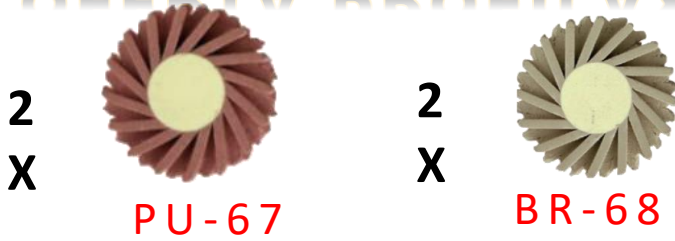

10 cintas profilaxis perforadas

24 Fieltros 2 tamaños + mandril

40 piezas + mandril

3 de cada

Contra ángulo con irrigación Y pasta Diamond excel

GRATIS

OFERTA 213 €

OFERTA RETOQUES DE PROTESIS