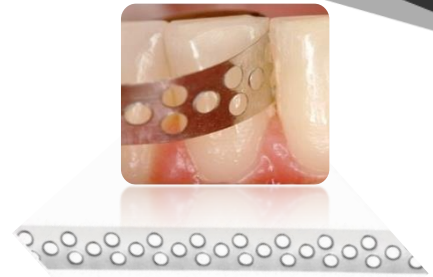

10 cintas profilaxis perforadas

24 Fieltros 2 tamaños + mandril

40 piezas + mandril

3 de cada

Contra ángulo con irrigación Y pasta Diamond excel

GRATIS

OFERTA 213 €

OFERTA RETOQUES DE PROTESIS