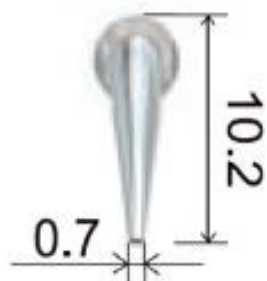

SET PUNTAS ULTRASONIDO PEEK

Compatible con satelec ó ems

Set de 10 un

95 €

Set de 5 un

59 €

PUNTAS ULTRASONIDO

Tipo Ems y Satelec