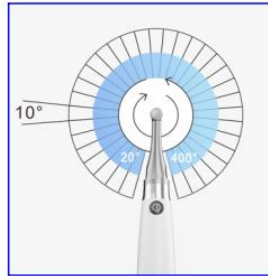

Normal

Reverse

Recíproco

Auto Reverse

- **Compatible con todas las limas de las primeras marcas**
- Ángulo de trabajo ajustable para fácil acceso a diferentes piezas dentales. Giro de cabeza de 360 °
- **Pantalla OLED clara, amplia e intuitiva**
- Fácil de operar
- Batería de gran capacidad: 2.000 mAh
- **Cabeza súper mini** de 8 mm de diámetro y 9,7 mm de altura para una mayor visibilidad
- Contra ángulo súper mini 6:1, esterilizable en autoclave (Ref.: 28-ME004)
- Caja de engranajes planetarias prolonga la vida útil del dispositivo
- **Calibración automática del torque**
- 10 programas memorizables y 30 firmas predefinidas
- Torque ajustable: 0,4 Ncm a 5,0 Ncm
- Velocidad ajustables: 100 a 1.200 rpm.
- **Garantía: 24 meses unidad y pieza de mano (12 meses en contra ángulo)**