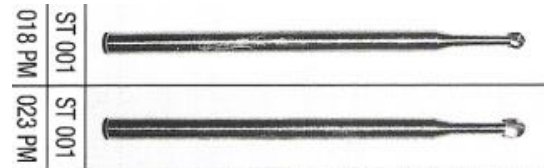

Multiusos (3 de cada)

Pieza de mano GRATIS