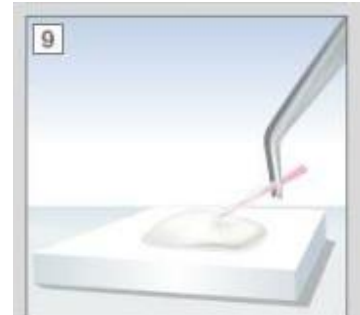

Evita retratamientos,
con pérdida de tiempo
y más costos

Menos dolor
post operatorio

Casos
necróticos

Multiconductos

Sellado
tridimensional

Adhesión a la
gutta

Estimula la regeneración ósea
y la curación periapical

Nuevo sellado mineral bioactivo permanente

Menos de 10 minutos

Fraguado menos de 4 horas

Equivalente al mta, ah + y endometasone

Polvo 15 gr. + 35 líquido
monodosis

215€

IRM

Cemento de obturación provisional