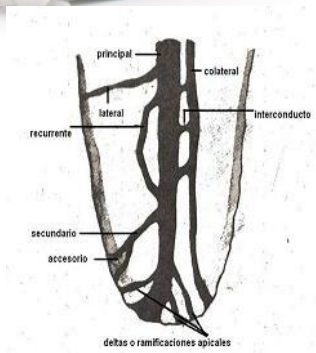

Pistola
Aplicadora
Ahorra tiempo

140 €

Referencia: SE64398-P

843€

Referencia: SE64398
(Solo con cápsulas XP)

Costo
20 casos a 42,15 € caso

BIOROOT RCS SEPTODONT

Tratamientos de conductos

Evita retratamientos,
con pérdida de tiempo
y más costos

Menos dolor
post operatorio

Casos
necróticos

Multiconductos

Sellado
tridimensional

Adhesión a la
gutta

Estimula la regeneración ósea
y la curación periapical

Nuevo sellado mineral bioactivo permanente

Menos de 10 minutos

Fraguado menos de 4 horas

Equivalente al mta, ah + y endometasone

Polvo 15 gr. + 35 líquido
monodosis

215€

IRM

Cemento de obturación provisional