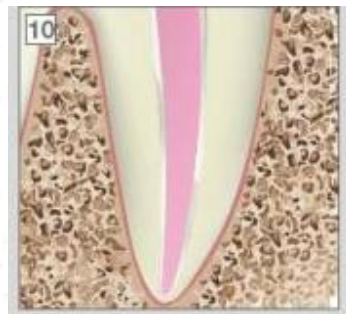

Evita retratamientos,
con pérdida de tiempo
y más costos

Menos dolor
post operatorio

Casos
necróticos

Multiconductos

Sellado
tridimensional

Adhesión a la
gutta

Estimula la regeneración ósea
y la curación periapical

Nuevo sellado mineral bioactivo permanente

Menos de 10 minutos

Fraguado menos de 4 horas

Equivalente al mta, ah + y endometasone

Polvo 15 gr. + 35 líquido
monodosis

215€

IRM

Cemento de obturación provisional