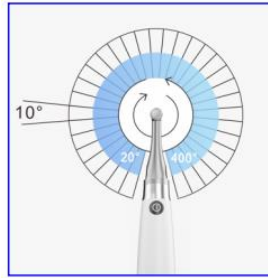

Normal

Reverse

Recíproco

Auto Reverse

- **Compatible con todas las limas de las primeras marcas**
- Ángulo de trabajo ajustable para fácil acceso a diferentes piezas dentales. Giro de cabeza de 360 °
- **Pantalla OLED clara, amplia e intuitiva**
- Fácil de operar
- Batería de gran capacidad: 2.000 mAh
- **Cabeza súper mini** de 8 mm de diámetro y 9,7 mm de altura para una mayor visibilidad
- Contra ángulo súper mini 6:1, esterilizable en autoclave (Ref.: 28-ME004)
- Caja de engranajes planetarias prolonga la vida útil del dispositivo
- **Calibración automática del torque**
- 10 programas memorizables y 30 firmas predefinidas
- Torque ajustable: 0,4 Ncm a 5,0 Ncm
- Velocidad ajustables: 100 a 1.200 rpm.
- **Garantía: 24 meses unidad y pieza de mano (12 meses en contra ángulo)**