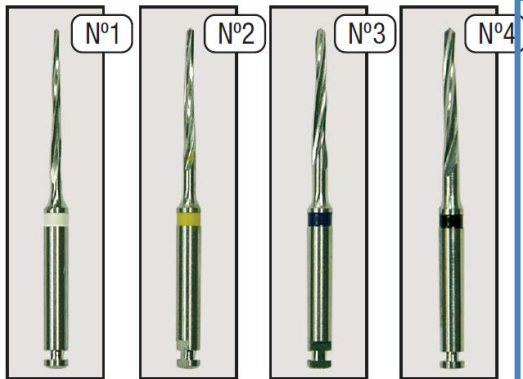

5,50 €

13,50 €

EXTRALARGA MEJOR ACCESO

ENDO ZL
016 FG XL

PUNTA NO ACTIVA

13,50 €

PUNTA NO ACTIVA

ENDO FI

**ENSANCHAR CONDUCTOS
CON MENOS RIESGO**

ZIR-B

Tunelar para reendodoncia en coronas de cerámica, metal, circonio

9,15 €

DRILLS ANATÓMICOS

13,50 €

Uso como gates
o pesos con
menos riesgo de
fractura y no
debilita la raíz