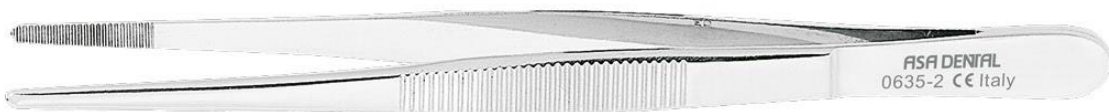

PINZA DE PLANA 14 cm

0635-2