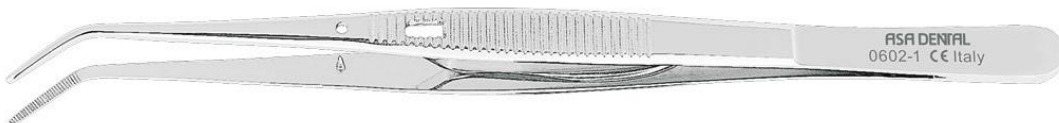

PINZA DE ALGODÓN 15 cm

Con cierre

0602-1

25,60 €