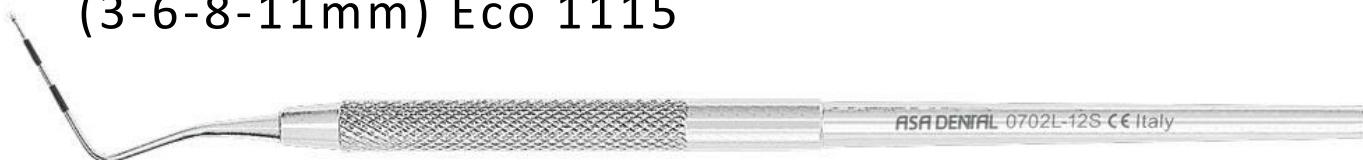

Sonda perio o.m.s. de bandas coloreadas
Eco 1117