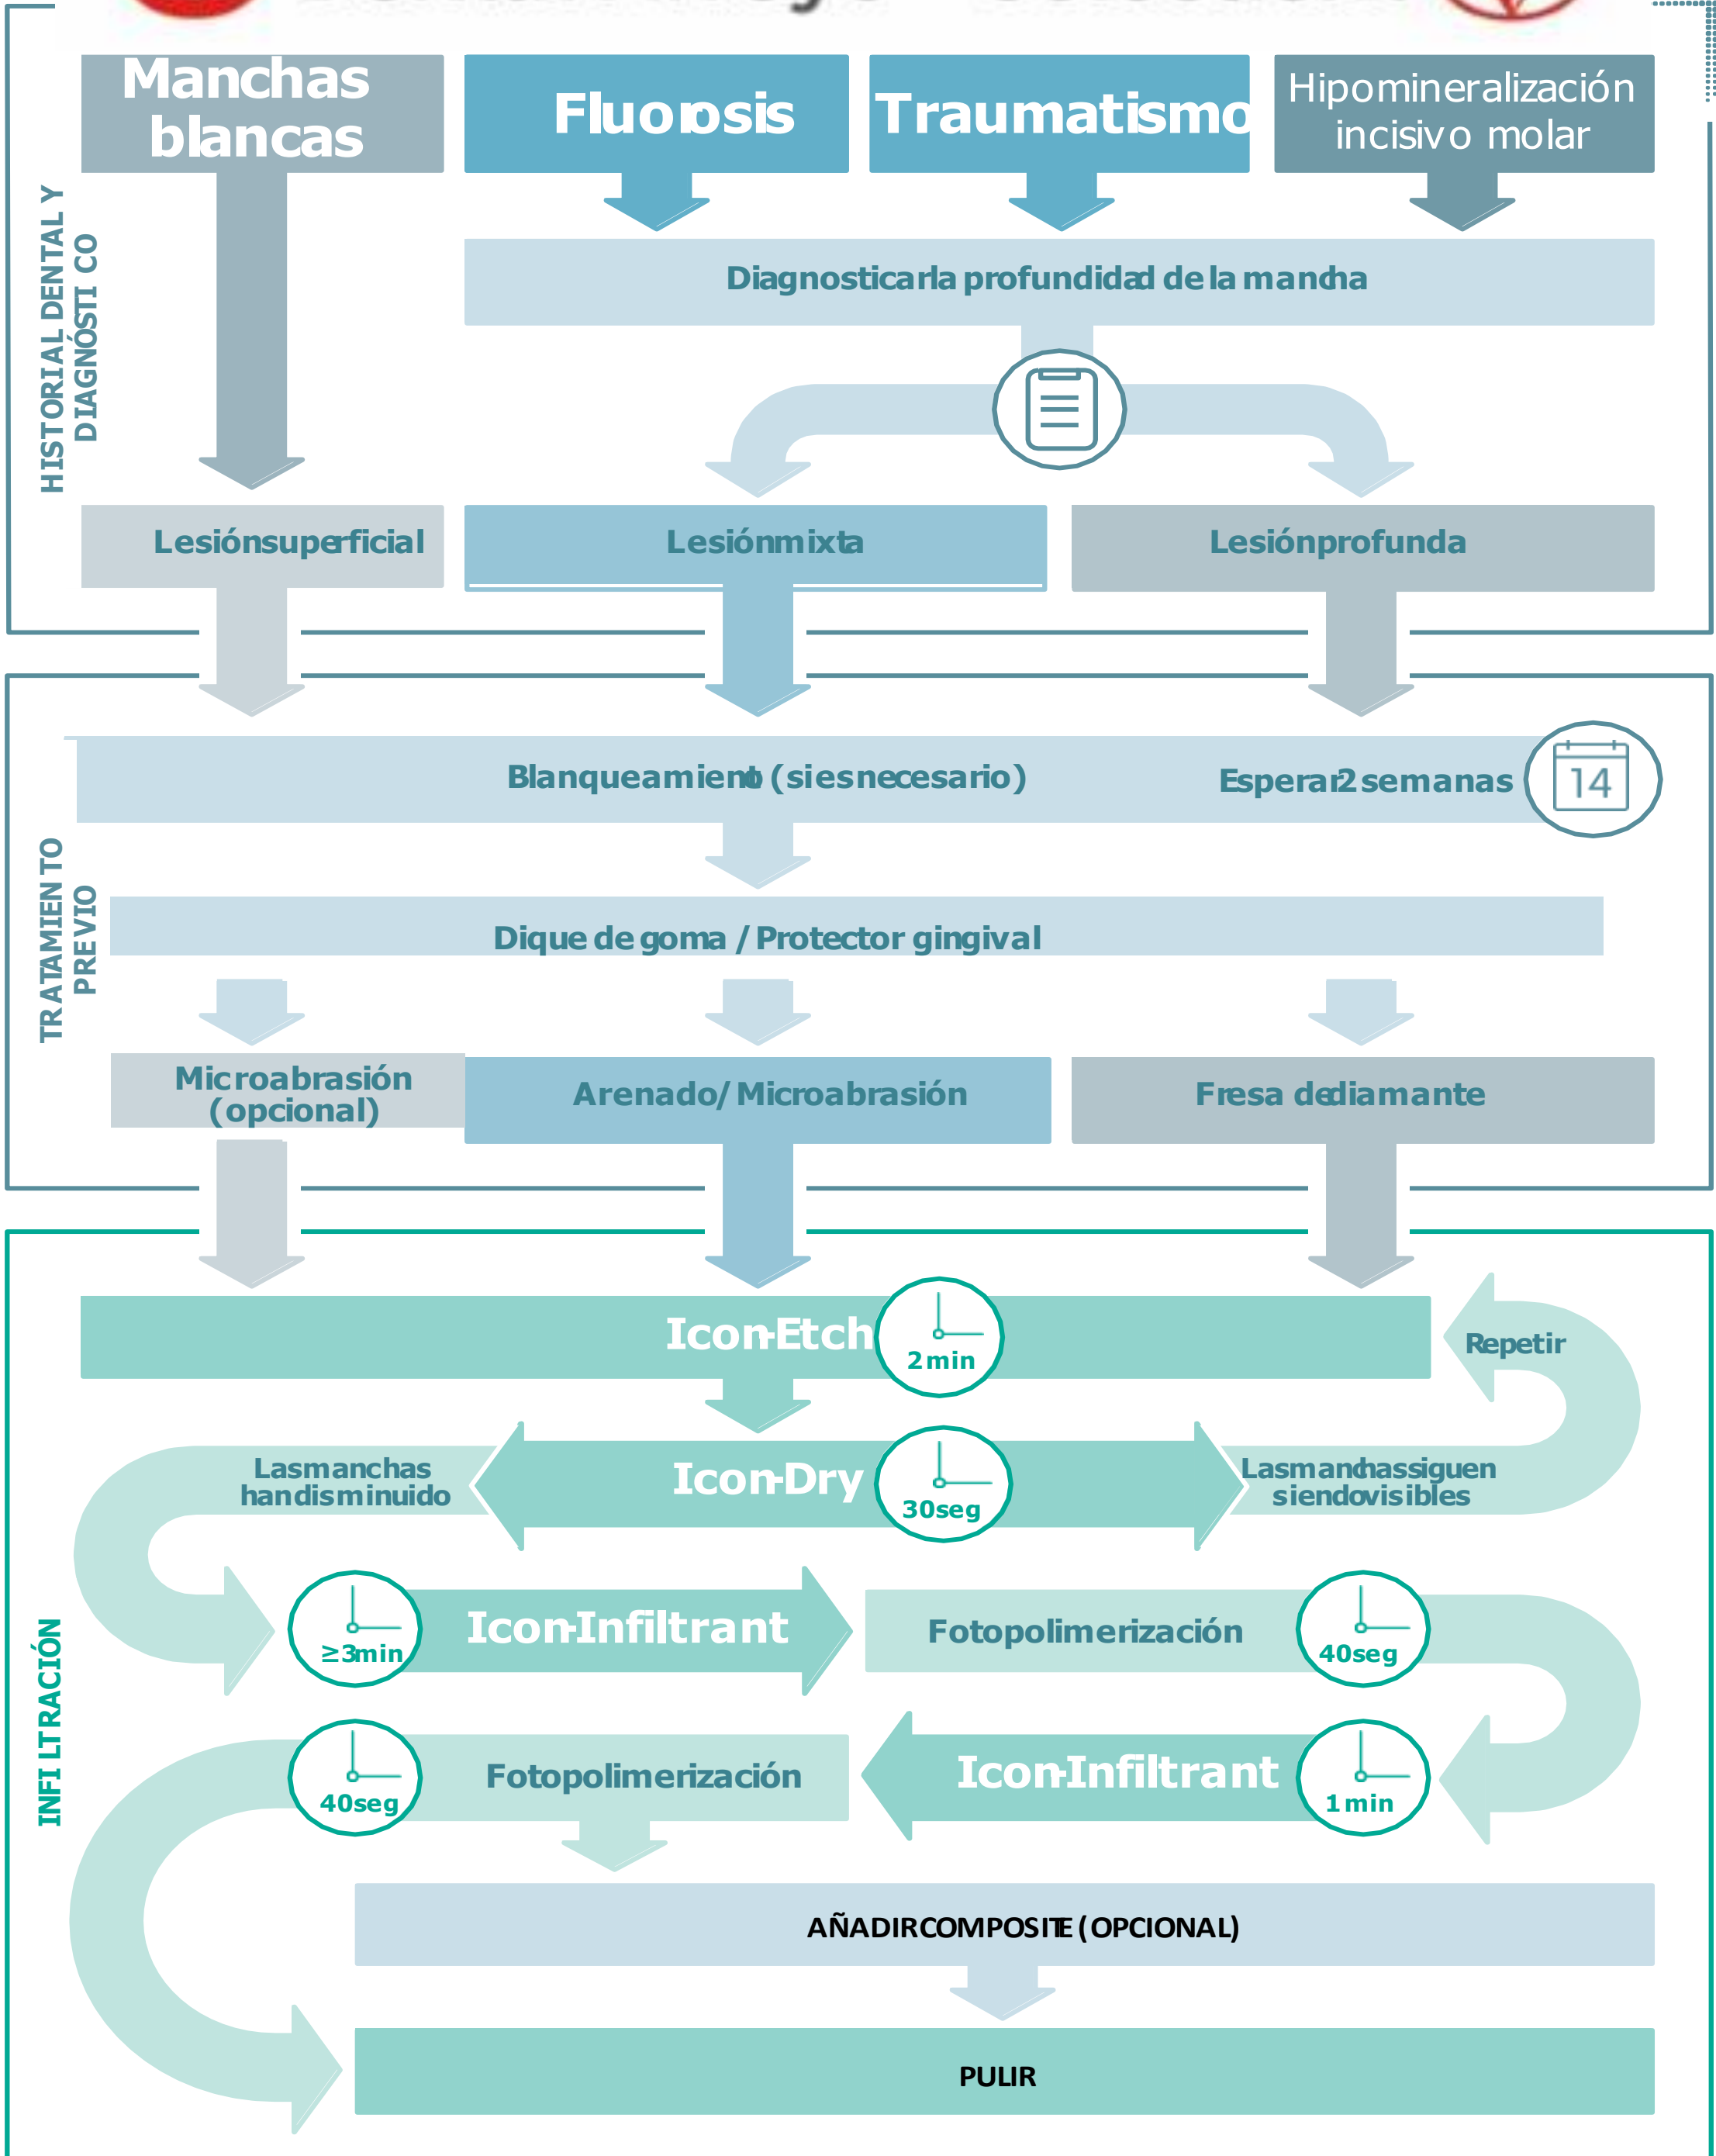

DESPUÉS

Hipomineralización incisivo molar

- Cuellos sensibles
- Preserva la estructura dental sana
- En una sola sesión

PROTOCOLO ICON

Mancha blanca

Aislamiento

Aplicar Rm,
mejora la
penetración
y el resultado

Clorhidrico 15%
2 min, hasta 3 veces

SECAR Y VER
Aplicar etanol

3' antes de
polimerizar

Sin luz del equipo
*Quitar sobrante con gasa o algodón,
pasar hilo dental, polimerizar 40 seg.,
pulir, poner otra capa 1 min.,
polimerizar y pulir*

PULIR

RESULTADO FINAL

Dental Arroyo - Seleccionado

*La MIH no está indicada en las instrucciones de uso del fabricante.

El esmalte es translúcido y la luz penetra a través de él

Si hay lesión cambia y adopta un aspecto blanquecino.