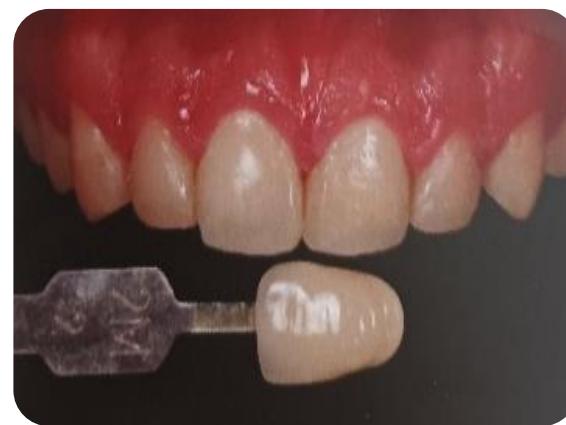

Roja
para adolescentes

Violeta
para adultos

Distancia entre comisuras labiales

4 centímetros De 5,5 a 6,5 centímetros Más centímetros

Cumple las normativas CE, FDA...
ISO 13485

1 A 58€
6 A 52€/unid.
+ 1 GRATIS

VITTRA UNIQUE

Composite camaleónico, para todos los colores

Diastema

Cierre

Blanqueamiento

Evita retirar el composite en caso de blanqueamiento posterior

En attaches, se mimetiza con la pieza

No cambia el color de las carillas
Fluorescencia natural

~~120,74 €~~

Oferta 84,52 €

ADHESIVO AMBAR APS

El único que no amarillea

Ideal con humedad,
próxima a encía y dentina

Adhesión más
duradera

Para todos los composites

**Sale una gota,
no echa de más**