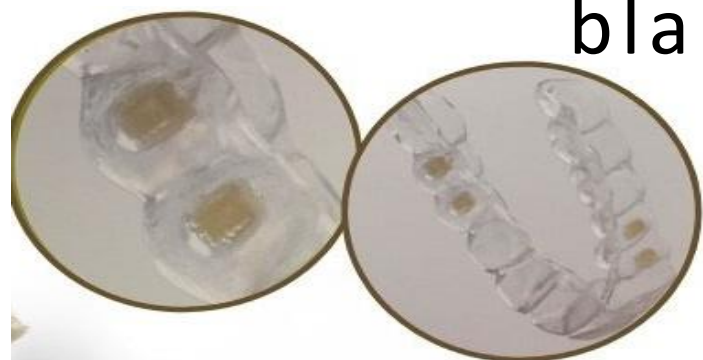

Roja
para adolescentes

Violeta
para adultos

Distancia entre comisuras labiales

4 centímetros De 5,5 a 6,5 centímetros Más centímetros

Cumple las normativas CE, FDA...
ISO 13485

1 A 58€
6 A 52€/unid.
+ 1 GRATIS

VITTRA UNIQUE

Composite camaleónico, para todos los colores

Diastema

Cierre

Blanqueamiento

Evita retirar el composite en caso de blanqueamiento posterior

En attaches, se mimetiza con la pieza

No cambia el color de las carillas
Fluorescencia natural