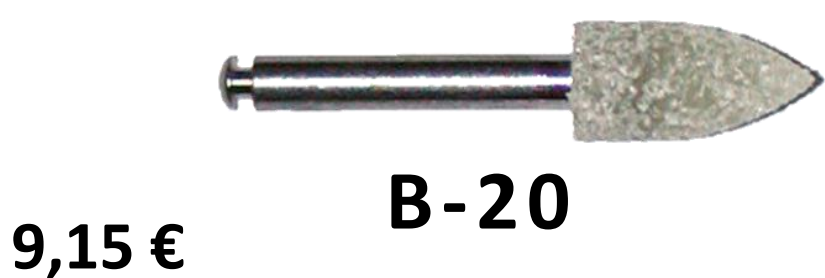

FRESAS

Estética final

Quitar restos sin dañar el esmalte