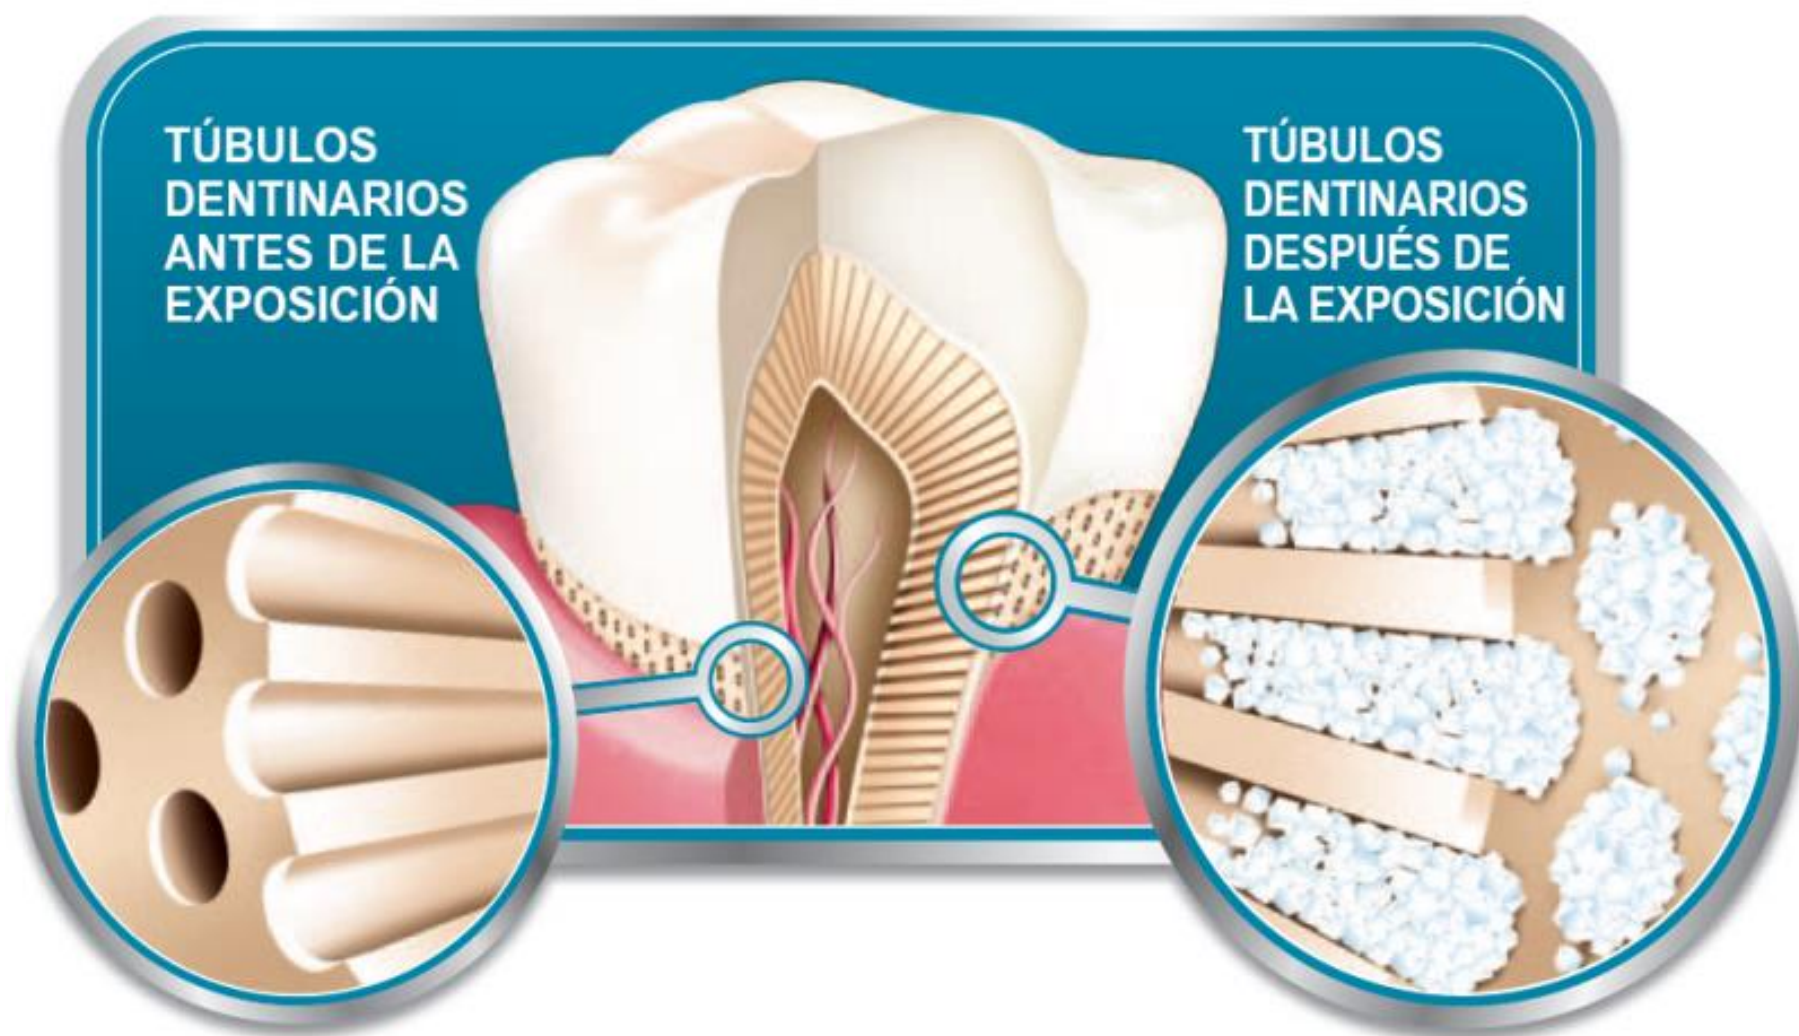

BOND – A – BRAID

Alambre trenzado para retenedores linguales

10 varillas de 15 cms

PVP: 59,75 €

MALLA DE FIBRA DE POLIETILENO REFORZADA

Fijación de ortodoncias

Permeable a cualquier
composite o cemento

Fijaciones más estéticas
que el metal

2 mm de ancho

Se adapta
perfectamente
a espacios
interdentales

Rollo 50 cm

75 €

APACARE PROFESSIONAL

Pasta de tartraje con hidroxapatita y fluoruro de sodio

- ✓ Cubre los túbulos dentinarios
- ✓ **Ideal después de una periodoncia**
- ✓ Limpieza profesional
- ✓ Blanqueamientos y abrasiones de esmalte
- ✓ Elimina la placa y la coloración, dejando la superficie suave y un brillo natural al esmalte