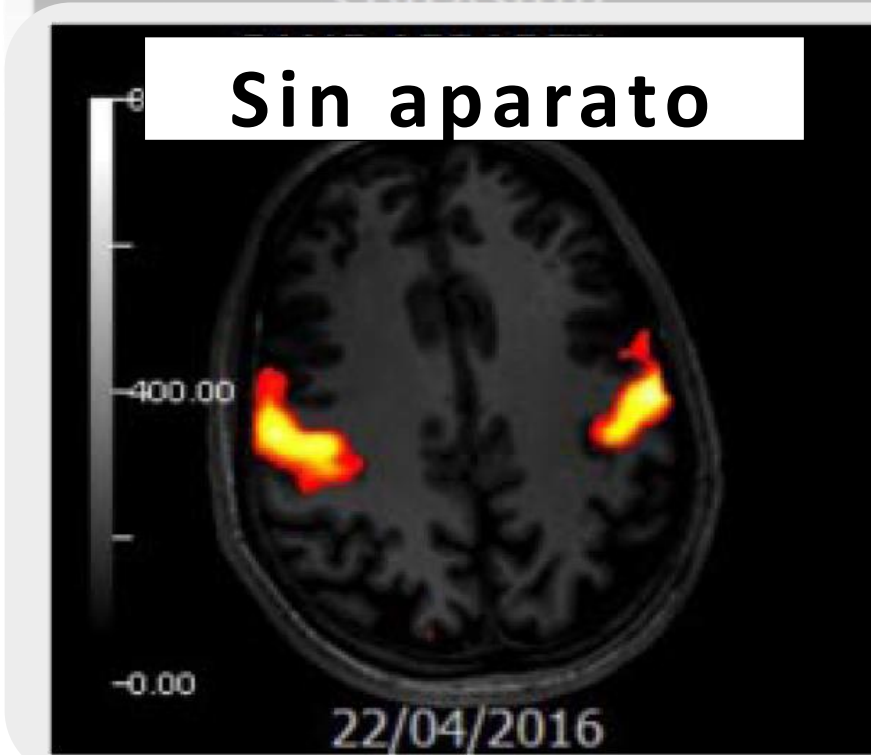

Rehabilitación miofuncional

Previene cualquier forma de succión, que da lugar a mordida abierta.

Tratamientos más rápidos, efectivos y, sobre todo, más estables. Corrige la causa y **evita recaídas** del tratamiento ortodóntico

FROGGY MOUTH

(Boca de rana)

Crea nuevos circuitos neuronales de forma inconsciente con solo 15 minutos al día, en unas 10 semanas

Tratamientos estabilizantes, **antes, durante y después del tratamiento** con brackets alineadores, retenedores...