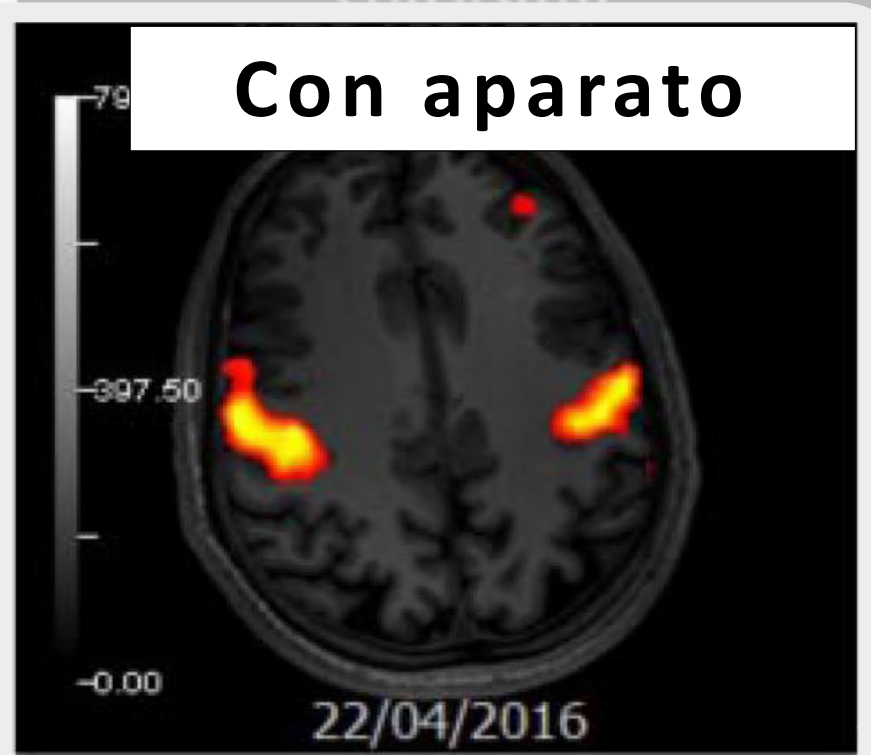

Rehabilitación miofuncional

Previene cualquier forma de succión, que da lugar a mordida abierta.

Tratamientos más rápidos, efectivos y, sobre todo, más estables. Corrige la causa y **evita recaídas** del tratamiento ortodóntico

FROGGY MOUTH

(Boca de rana)

Crea nuevos circuitos neuronales de forma inconsciente con solo 15 minutos al día, en unas 10 semanas

Tratamientos estabilizantes, **antes, durante y después del tratamiento** con brackets alineadores, retenedores...