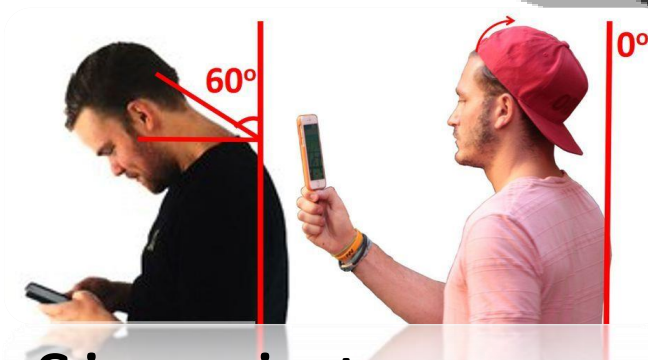

FROGGY MOUTH

(Boca de rana)

Crea nuevos circuitos neuronales de forma inconsciente con solo 15 minutos al día, en unas 10 semanas

Tratamientos estabilizantes, **antes, durante y después del tratamiento** con brackets alineadores, retenedores...

Más info.: https://arroyoseleccionado.com/informacion_producto

FROGGY MOUTH

(Boca de rana)

Es muy importante que en los 15 minutos que tenga puesto el aparato no esté pensando en ello, sino centrado en la televisión o cualquier dispositivo a la altura de la vista para que el cuello tenga un ángulo de 90°.