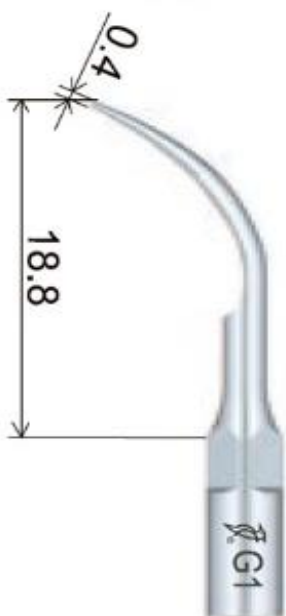

SET PUNTAS ULTRASONIDO PEEK

Compatible con satelec ó ems

Set de 10 un

95 €

Set de 5 un

59 €

PUNTAS ULTRASONIDO

Tipo Ems y Satelec