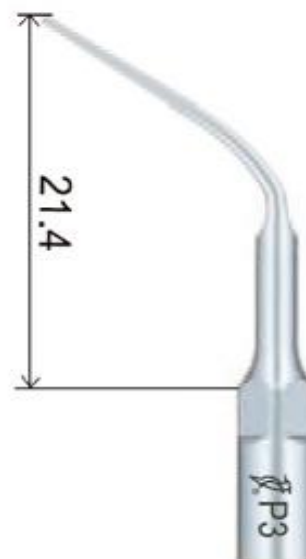

1 a 42 €

3 a 37 € /una

6 a 28 € / una