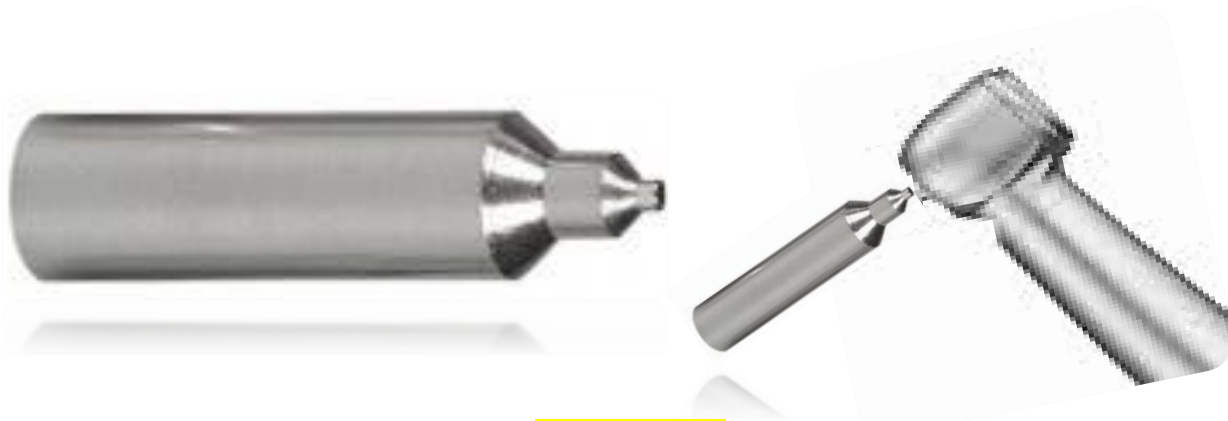

BOQUILLA LUBRICAR ROTOR