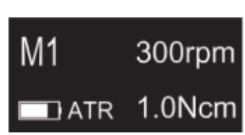

Normal

Reverse

Recíproco

Auto Reverse

- **Compatible con todas las limas de las primeras marcas**
- Ángulo de trabajo ajustable para fácil acceso a diferentes piezas dentales. Giro de cabeza de 360 °
- **Pantalla OLED clara, amplia e intuitiva**
- Fácil de operar
- Batería de gran capacidad: 2.000 mAh
- **Cabeza súper mini** de 8 mm de diámetro y 9,7 mm de altura para una mayor visibilidad
- Contra ángulo súper mini 6:1, esterilizable en autoclave (Ref.: 28-ME004)
- Caja de engranajes planetarias prolonga la vida útil del dispositivo
- **Calibración automática del torque**
- 10 programas memorizables y 30 firmas predefinidas
- Torque ajustable: 0,4 Ncm a 5,0 Ncm
- Velocidad ajustables: 100 a 1.200 rpm.
- **Garantía: 24 meses unidad y pieza de mano (12 meses en contra ángulo)**