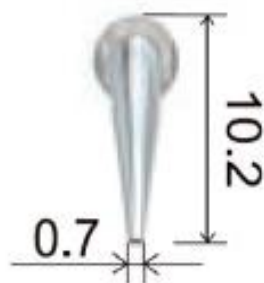

SET PUNTAS ULTRASONIDO PEEK

Compatible con satelec ó ems

Set de 10 un

95 €

Set de 5 un

59 €

PUNTAS ULTRASONIDO

Tipo Ems y Satelec