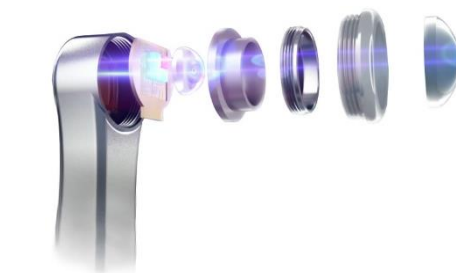

4 x 

Sin led 462 €

Con led 498 €

LÁMPARA POLIMERIZACIÓN

Mayor superficie de polimerización
no contrae el composite
y evita microfisuras

Polimeriza:
en 1 seg, 2 mm
en 3 seg, 6 mm

**Cabeza metálica más
resistente,
no se rompe**