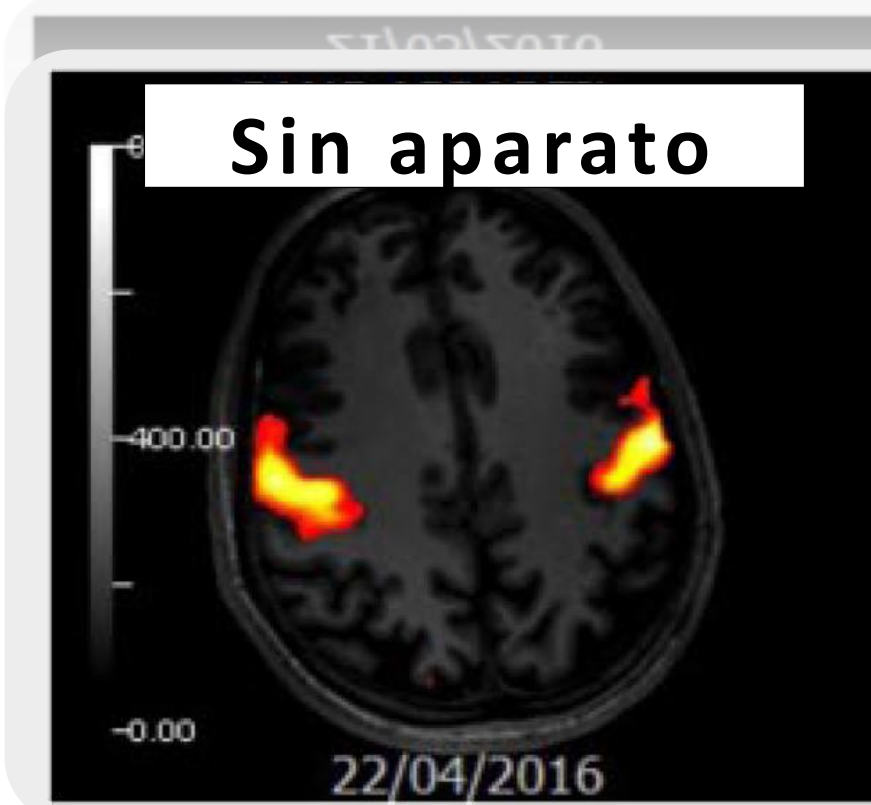

Rehabilitación miofuncional

Previene cualquier forma de succión, que da lugar a mordida abierta.

Tratamientos más rápidos, efectivos y, sobre todo, más estables. Corrige la causa y **evita recaídas** del tratamiento ortodóntico

FROGGY MOUTH

(Boca de rana)

Crea nuevos circuitos neuronales de forma inconsciente con solo 15 minutos al día, en unas 10 semanas

Tratamientos estabilizantes, **antes, durante y después del tratamiento** con brackets alineadores, retenedores...