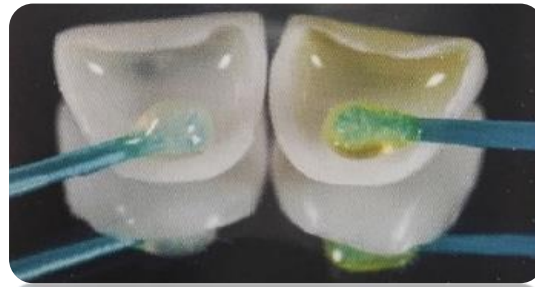

VITTRA UNIQUE

Composite camaleónico, para todos los colores

Diastema

Cierre

Blanqueamiento

Evita retirar el composite en caso de blanqueamiento posterior

En attaches, se mimetiza con la pieza

No cambia el color de las carillas
Fluorescencia natural