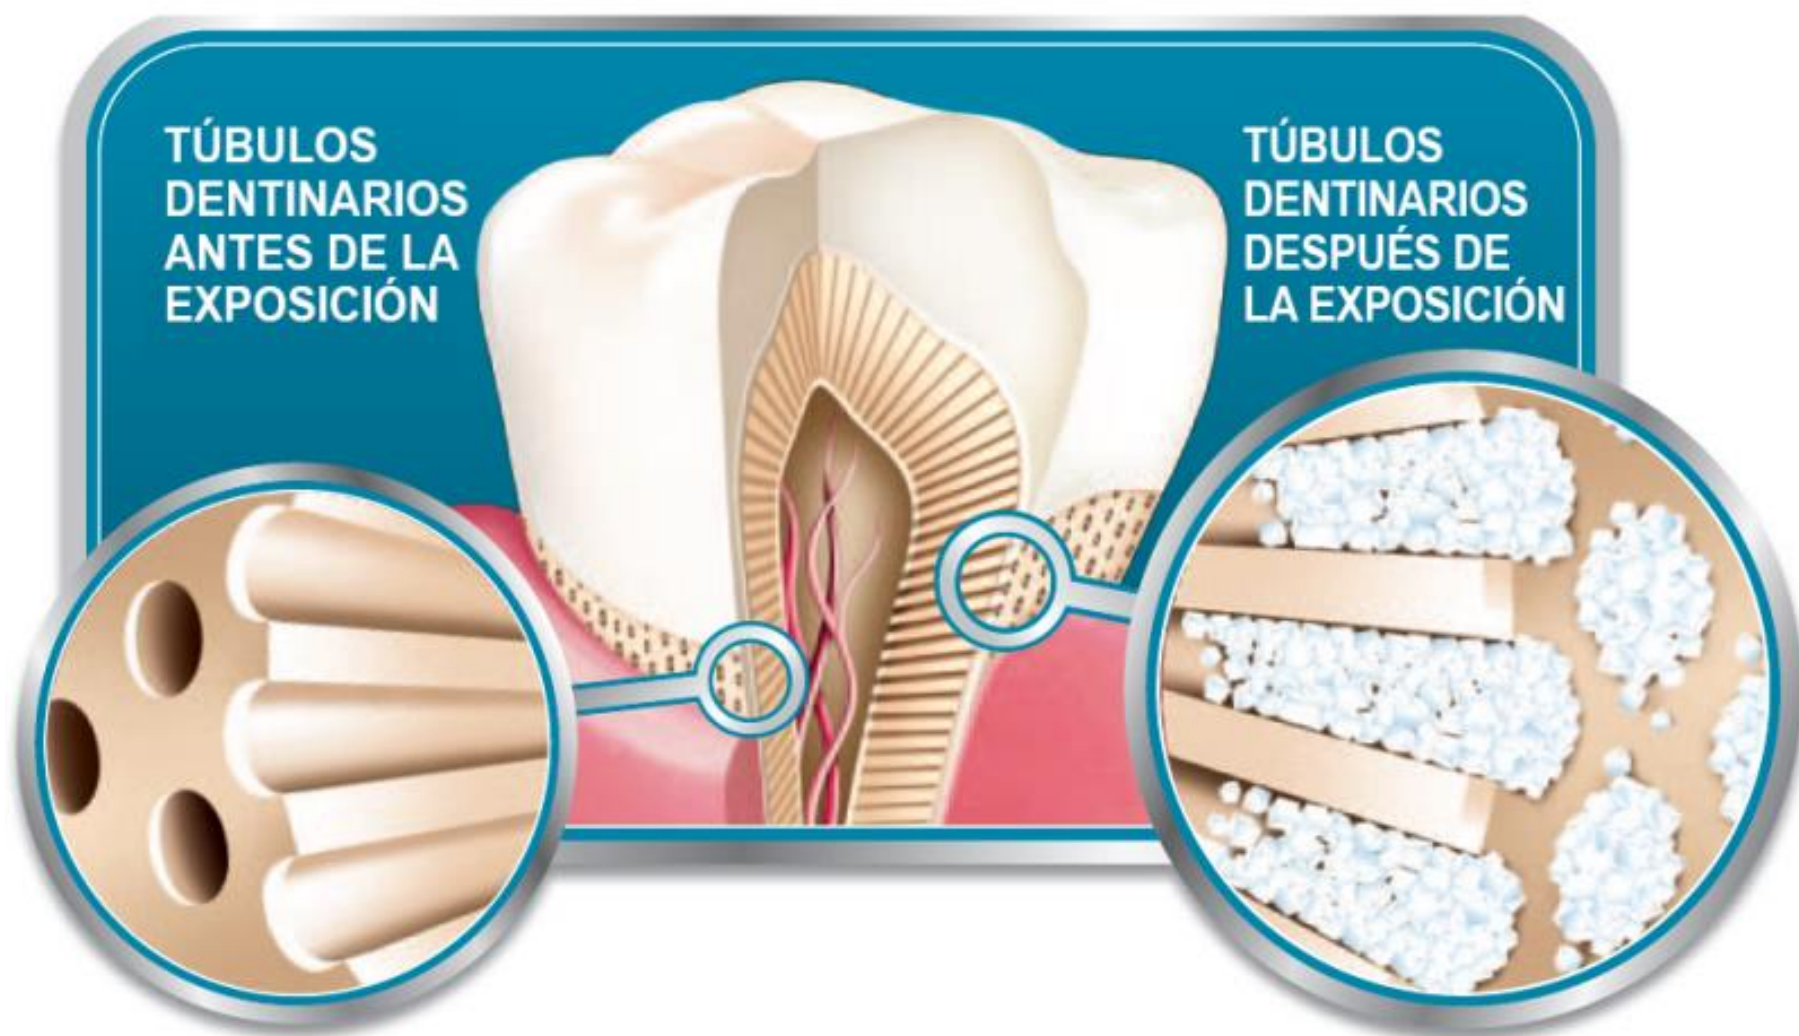

BOND – A – BRAID

Alambre trenzado para retenedores linguales

10 varillas de 15 cms

PVP: 59,75 €

MALLA DE FIBRA DE POLIETILENO REFORZADA

Fijación de ortodoncias

Permeable a cualquier
composite o cemento

Fijaciones más estéticas
que el metal

2 mm de ancho

Se adapta
perfectamente
a espacios
interdentales

Rollo 50 cm

75 €

APACARE PROFESSIONAL

Pasta de tartraje con hidroxiapatita y fluoruro de sodio

- ✓ Cubre los túbulos dentinarios
- ✓ **Ideal después de una periodoncia**
- ✓ Limpieza profesional
- ✓ Blanqueamientos y abrasiones de esmalte
- ✓ Elimina la placa y la coloración, dejando la superficie suave y un brillo natural al esmalte