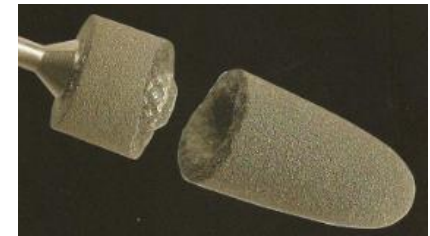

Si no respeta las
revoluciones
indicadas por el
fabricante pueden
partirse