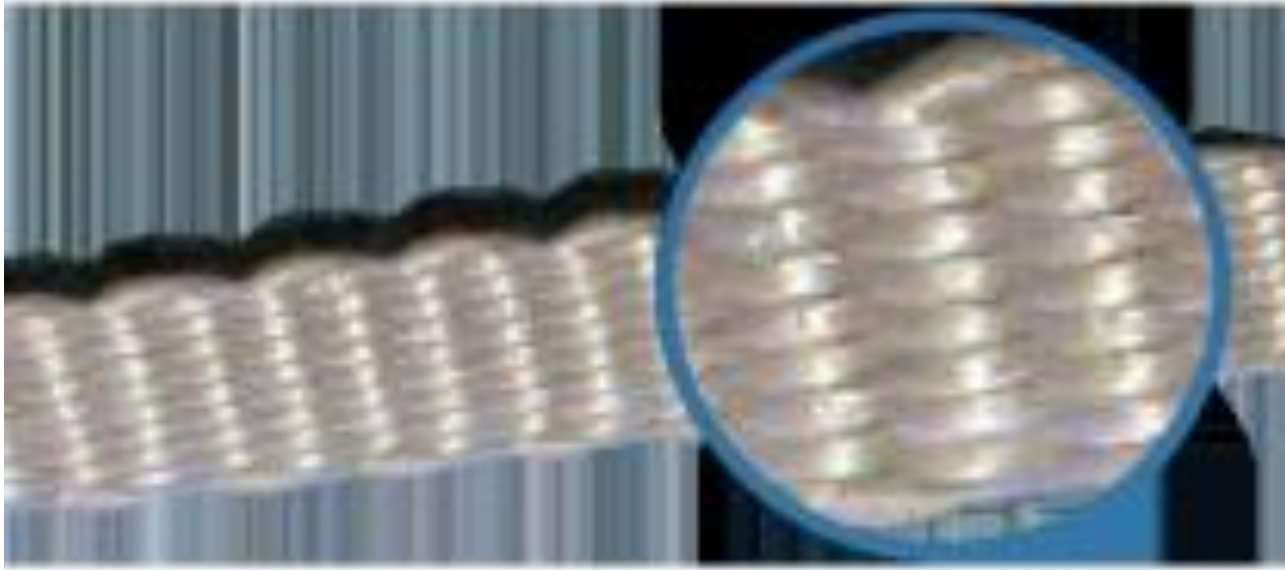

BOND – A – BRAID

Alambre trenzado para retenedores linguales

10 varillas de 15 cms

PVP: 59,75 €

MALLA DE FIBRA DE POLIETILENO REFORZADA

Fijación de ortodoncias

Permeable a cualquier
composite o cemento

Fijaciones más estéticas
que el metal