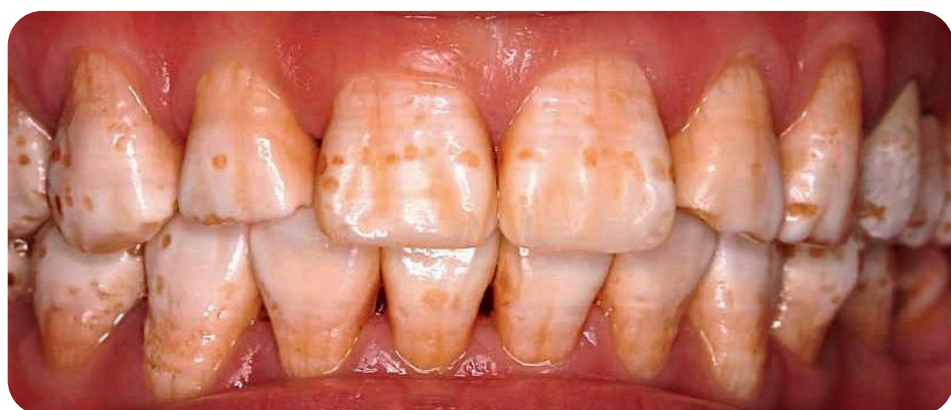

MÉTODO ICON

Tratamiento de resina tegma **infiltrada** para restauración y **minimamente invasiva**

No reconstruye

En una sesión, sin fresas, sin anestesia y sin dolor

Trietilenglicoldimetacrito

Fluorosis marrón