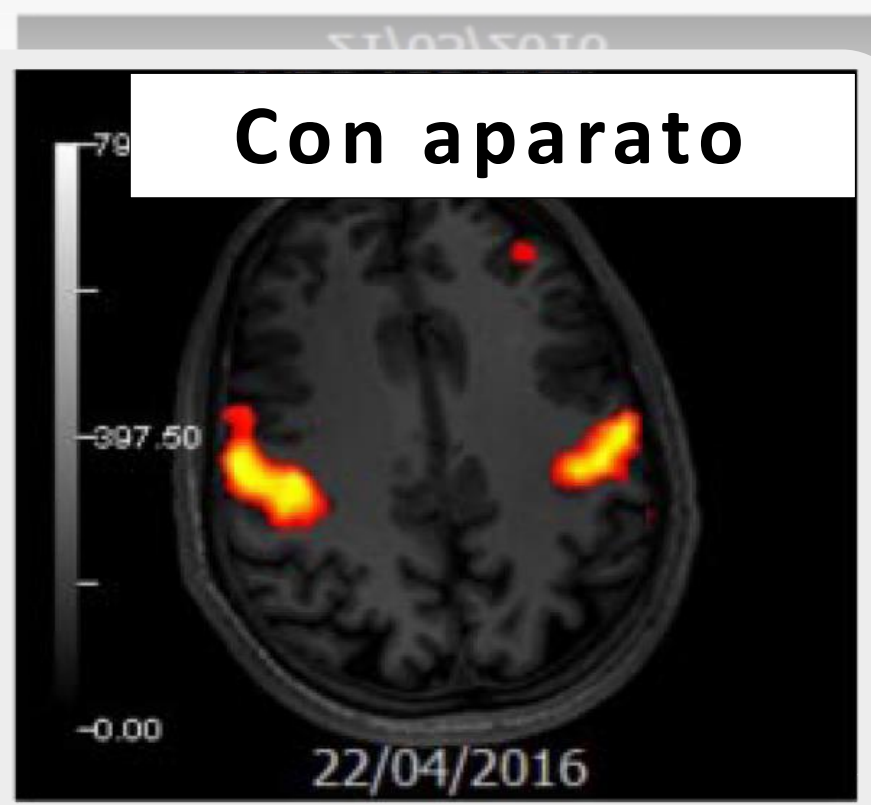

Rehabilitación miofuncional

Previene cualquier forma de succión, que da lugar a mordida abierta.

Tratamientos más rápidos, efectivos y, sobre todo, más estables. Corrige la causa y **evita recaídas** del tratamiento ortodóntico

FROGGY MOUTH

(Boca de rana)

Crea nuevos circuitos neuronales de forma inconsciente con solo 15 minutos al día, en unas 10 semanas

Tratamientos estabilizantes, **antes, durante y después del tratamiento** con brackets alineadores, retenedores...