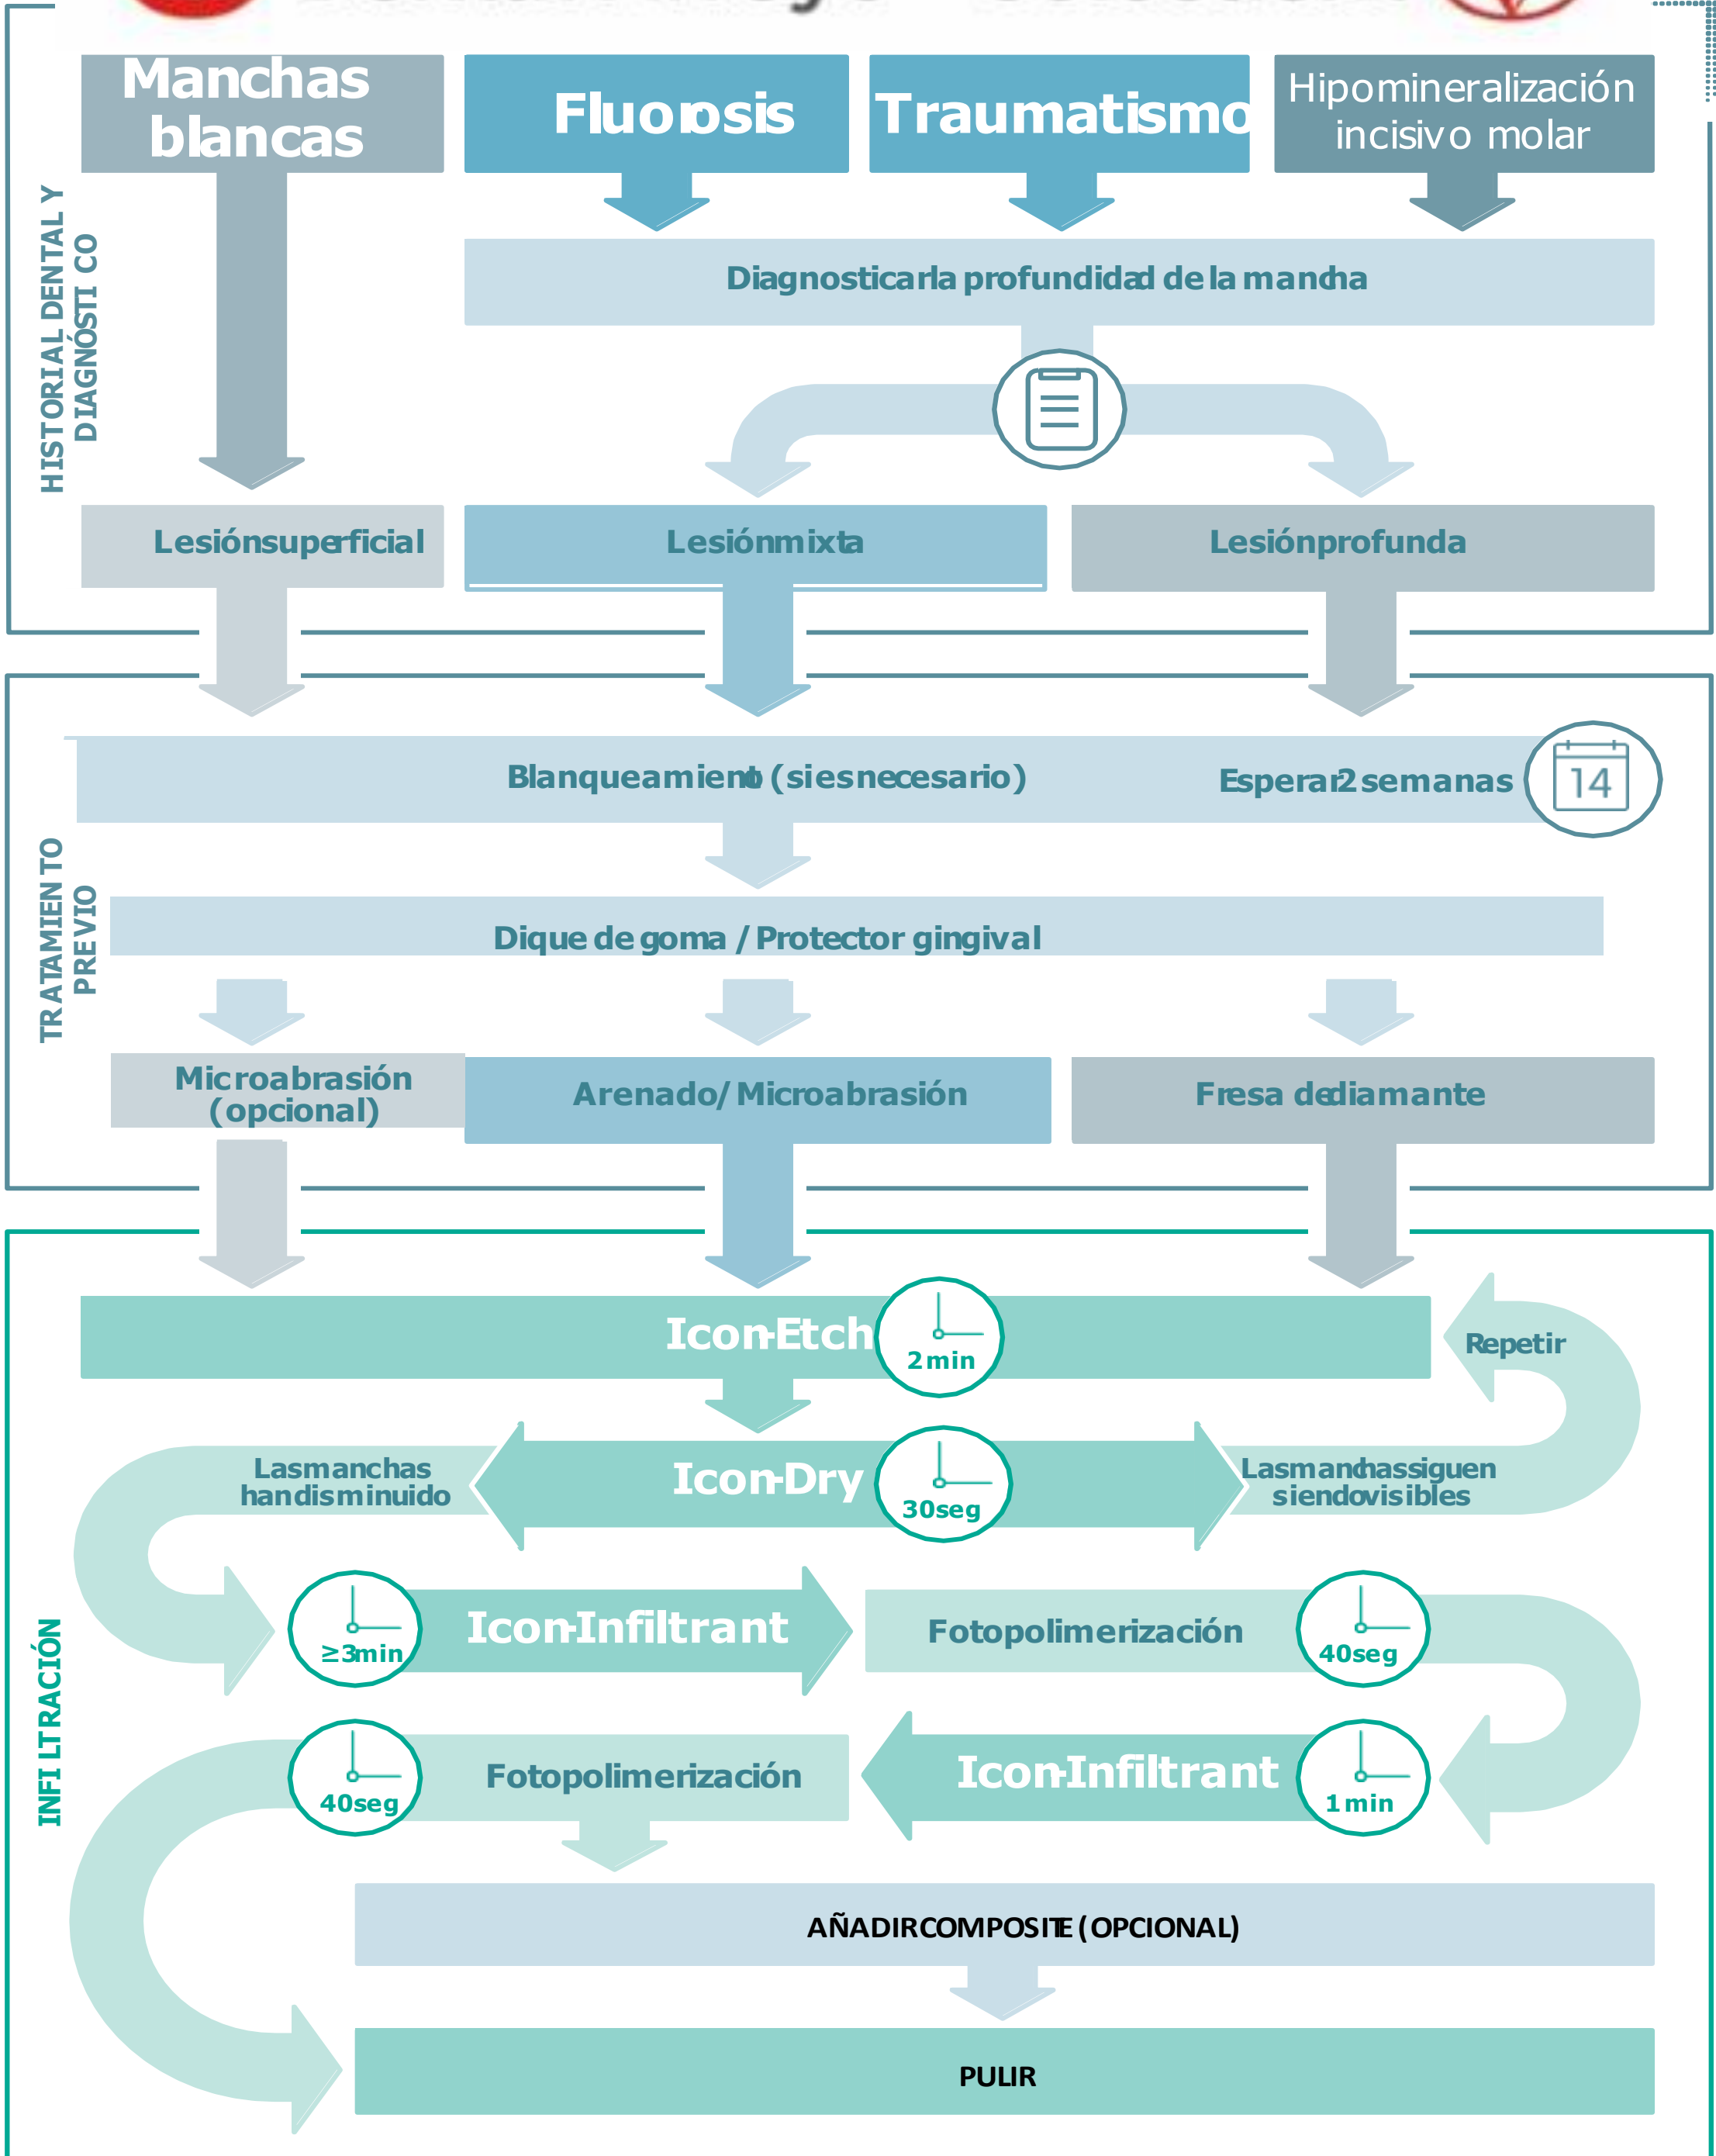

Clorhidrico 15%
2 min, hasta 3 veces

SECAR Y VER
Aplicar etanol

Sin luz del equipo

*Quitar sobrante con gasa o algodón,
pasar hilo dental, polimerizar 40 seg.,
pulir, poner otra capa 1 min.,
polimerizar y pulir*

APLICAR
3' antes de
polimerizar

PULIR

RESULTADO FINAL

Dental Arroyo - Seleccionado

*La MIH no está indicada en las instrucciones de uso del fabricante.

El esmalte es translúcido y la luz penetra a través de él

Si hay lesión cambia y adopta un aspecto blanquecino.

Al infiltrar se rellena el tejido poroso, igualando la refracción y el aspecto del esmalte sano

*No necesita colores,
resalta el color natural*

Icon vestibular dmg22034