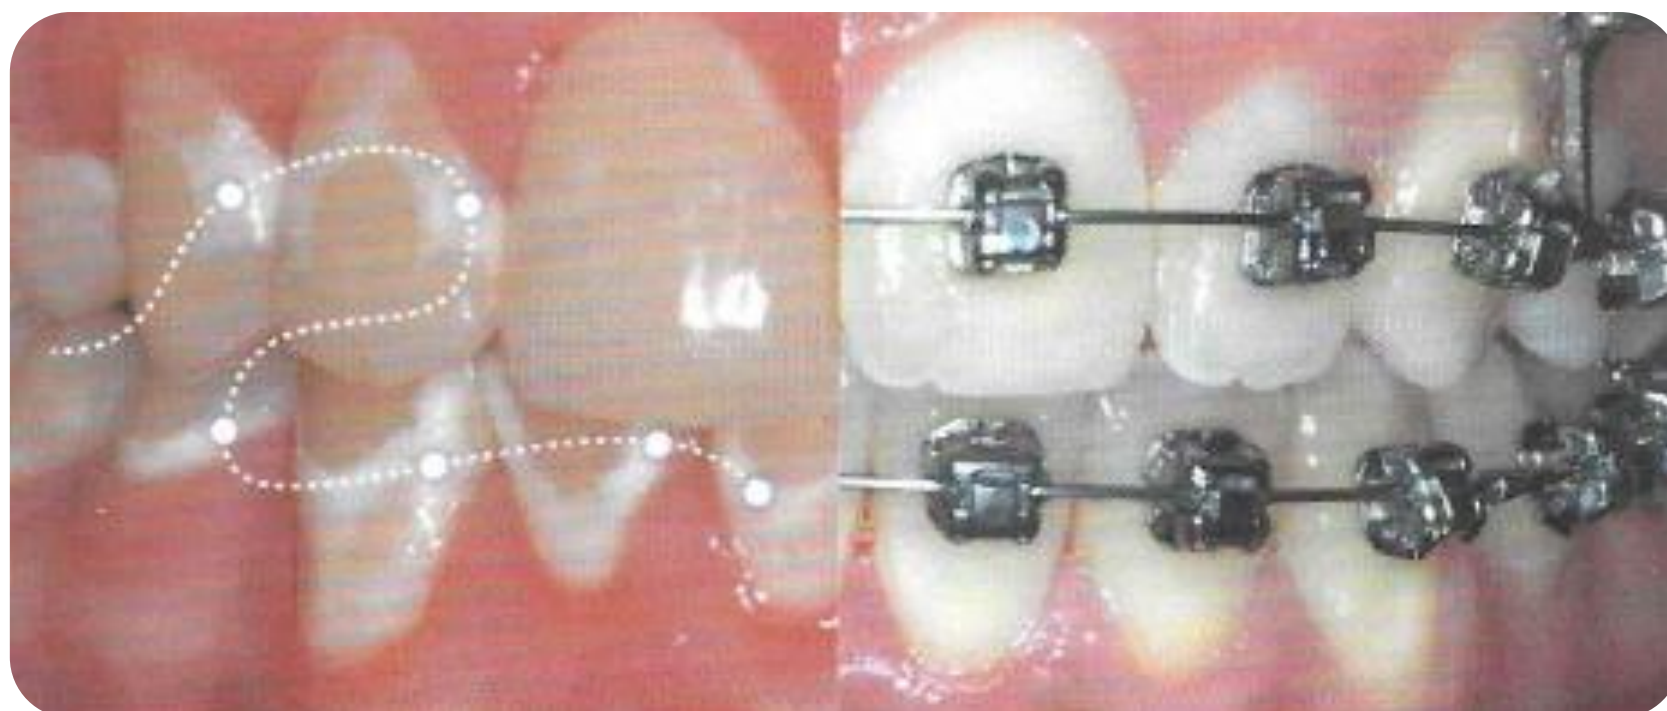

Tratamiento de resina tegma **infiltrada** para restauración y mínimamente invasiva

Whiteness Rm

Removedor de manchas

~~PVP 251 €~~

OFERTA 215 €

PRODUCTOS PREVDENT - ORTHOCARE

Ideal para ortodoncia

*Nano partículas de
hidroxiapatita*