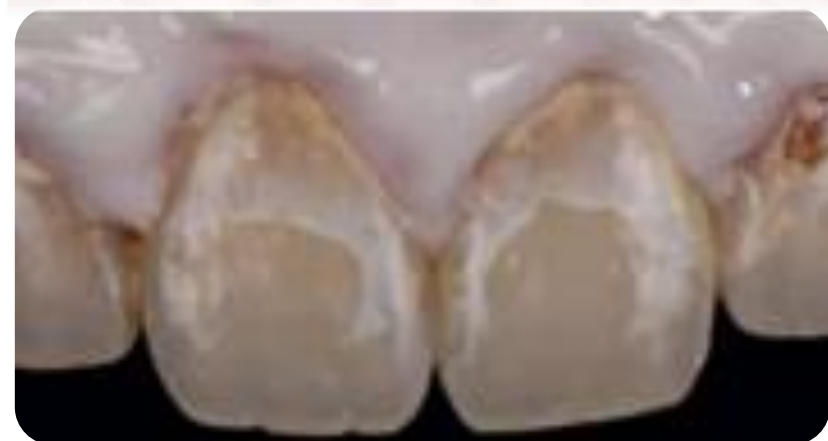

No reconstruye

En una sesión, sin fresas, sin anestesia y sin dolor

Trietilenglicoldimetacrito

Fluorosis marrón

o blanca

Manchas blancas

Traumatismos

ANTES

DESPUÉS

Hipomineralización incisivo molar

- Cuellos sensibles
- Preserva la estructura dental sana
- En una sola sesión

PROTOCOLO ICON

Mancha blanca

Aislamiento

Aplicar Rm,
mejora la
penetración
y el resultado