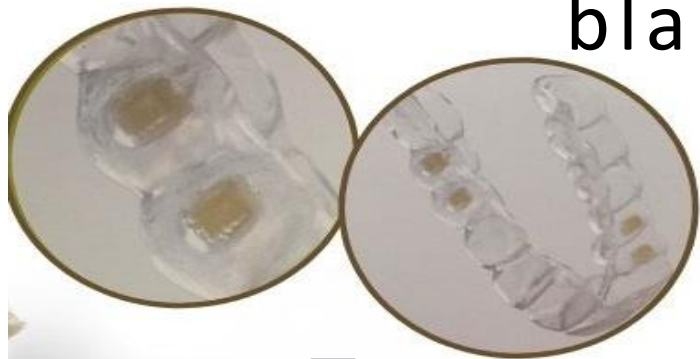

Roja
para adolescentes

Violeta
para adultos

Distancia entre comisuras labiales

4 centímetros De 5,5 a 6,5 centímetros Más centímetros

Cumple las normativas CE, FDA...
ISO 13485

1 A 58€
6 A 52€/unid.
+ 1 GRATIS

VITTRA UNIQUE

Composite camaleónico, para todos los colores

Diastema

Cierre

Blanqueamiento

Evita retirar el composite en caso de blanqueamiento posterior

En attaches, se mimetiza con la pieza

No cambia el color de las carillas
Fluorescencia natural