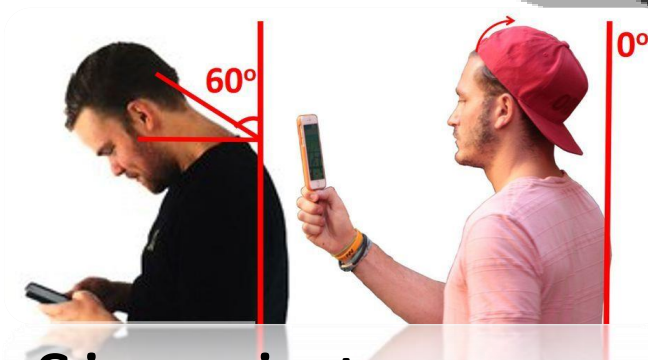

Si se interrumpe antes de los **15 minutos**, debe empezar de nuevo.