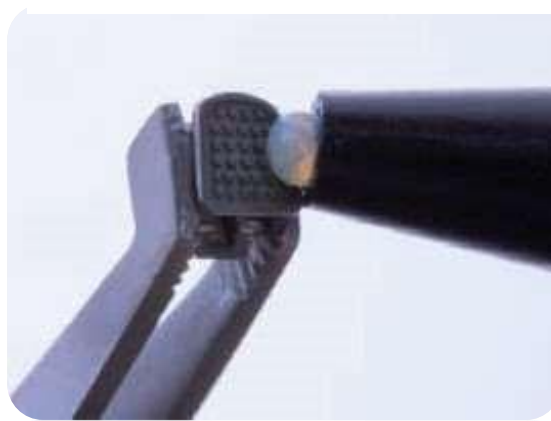

1 jeringa con 4g

33,80€

Grabar con
ácido zona de
cementación

Aplicar
el adhesivo

Aplicar
el cemento a la
base del brackets

Fotopolimerización

Pack especial ortodoncia

Orthocem 4 gr x 2 uds.