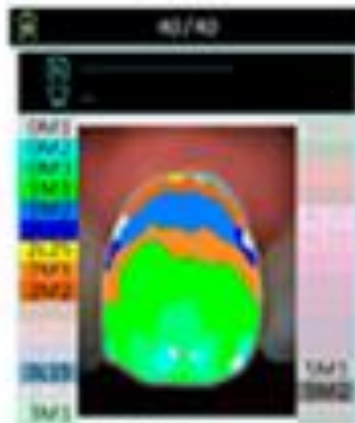

ESPECTROFOTÓMETRO COBRA

Detecte fallas y fisuras jugando con los balances de luminosidad y contraste.

Detección de fluorosis encubiertas

ESPECTROFOTÓMETRO COBRA

Una completa cartografía del diente (color, sombra y translucidez), de forma fiable en 40", sin que interfiera la luz natural o del entorno. Los escáneres intraorales no son capaces de reproducir con exactitud el color del diente al afectarles la luz del ambiente.

Con esta información el protésico podrá maquillar mejor los colores

ESPECTROFOTÓMETRO COBRA

Vita 3D Master

Fotografía
polarizada

Vita 3D Master

Color
general

Vita 3D Master

Mapeo en
3 zonas

Vita 3D Master

Mapeo en
9 zonas

Vita 3D Master

Mapeo
detallado

Vita 3D Master

Translucidez

LÁMPARA SMILE WHITE

Lámpara para
blanqueamiento