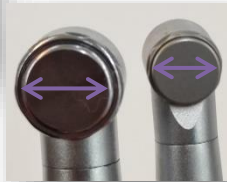

TURBINA LED AUTO MINI

4 Sprays de refrigeración

Sólo agua y spray independientes

Doble led

Llave para cambiar rotor

10 mm 7 mm

Directa a la manguera

Mejor visión y acceso

Gratis, aceite y boquilla para lubricar rotor

227 €