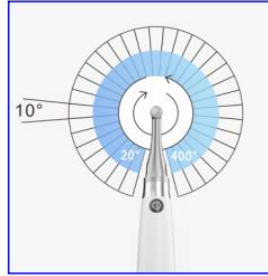

Normal

Reverse

Recíproco

Auto Reverse

- **Compatible con todas las limas de las primeras marcas**
- Ángulo de trabajo ajustable para fácil acceso a diferentes piezas dentales. Giro de cabeza de 360 °
- **Pantalla OLED clara, amplia e intuitiva**
- Fácil de operar
- Batería de gran capacidad: 2.000 mAh
- **Cabeza súper mini** de 8 mm de diámetro y 9,7 mm de altura para una mayor visibilidad
- Contra ángulo súper mini 6:1, esterilizable en autoclave (Ref.: 28-ME004)
- Caja de engranajes planetarias prolonga la vida útil del dispositivo
- **Calibración automática del torque**
- 10 programas memorizables y 30 firmas predefinidas
- Torque ajustable: 0,4 Ncm a 5,0 Ncm
- Velocidad ajustables: 100 a 1.200 rpm.
- **Garantía: 24 meses unidad y pieza de mano (12 meses en contra ángulo)**