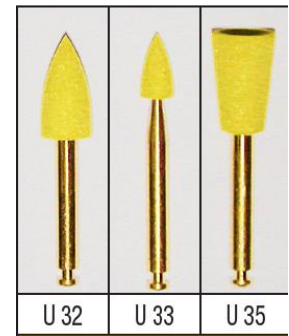

24 Fieltros 2 tamaños + mandril

Mandril protegido para no dañar

Parte activa sin metal (no daña el esmalte)

No mancha los composite s

40 piezas + mandril

3 de cada

Contra ángulo con irrigación Y pasta Diamond excel