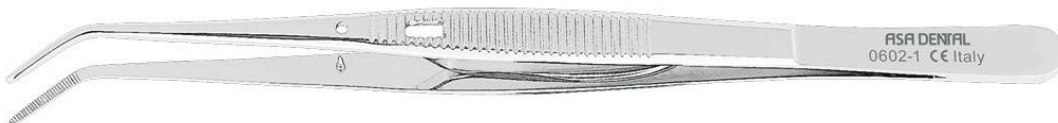

PINZA DE ALGODÓN 15 cm

Con cierre

0602-1

25,60 €

PINZA DE PLANA 14 cm

0635-2

**18,50 €**

PINZA CIRUGÍA ADSON 12 cm